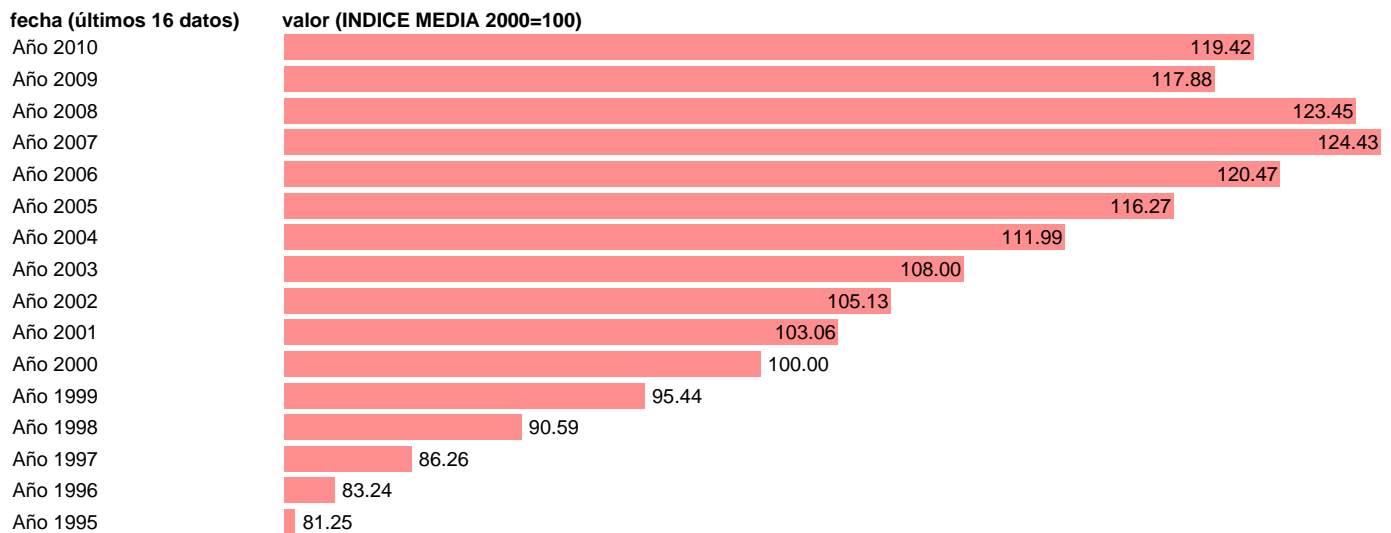

GASTO EN CONSUMO FINAL INTERIOR DE HOGARES. INDICE DE VOLUMEN ENCADENADO.

Estadística: [GASTO EN CONSUMO FINAL INTERIOR DE HOGARES. INDICE DE VOLUMEN ENCADENADO.](#)

Enlace permanente (Permalink): <https://tematicas.org/M1/90gv1111/>

Notas: **NOTA: ACTUALIZA: AREA COYUNTURA ECONOMICA**

Fuente: **INSTITUTO NACIONAL DE ESTADISTICA (CONTABILIDAD NACIONAL TRIMESTRAL-BASE 2000).**

Frecuencia: **Anual.**

Unidades: **INDICE MEDIA 2000=100.**

Datos disponibles desde **Año 1995** hasta **Año 2010**.

Valor más alto alcanzado en Año 2007: **124.43**.

Valor más bajo alcanzado en Año 1995: **81.25**.

[Pulse aquí](#) para acceder a los datos completos actualizados y a la representación gráfica estadística.