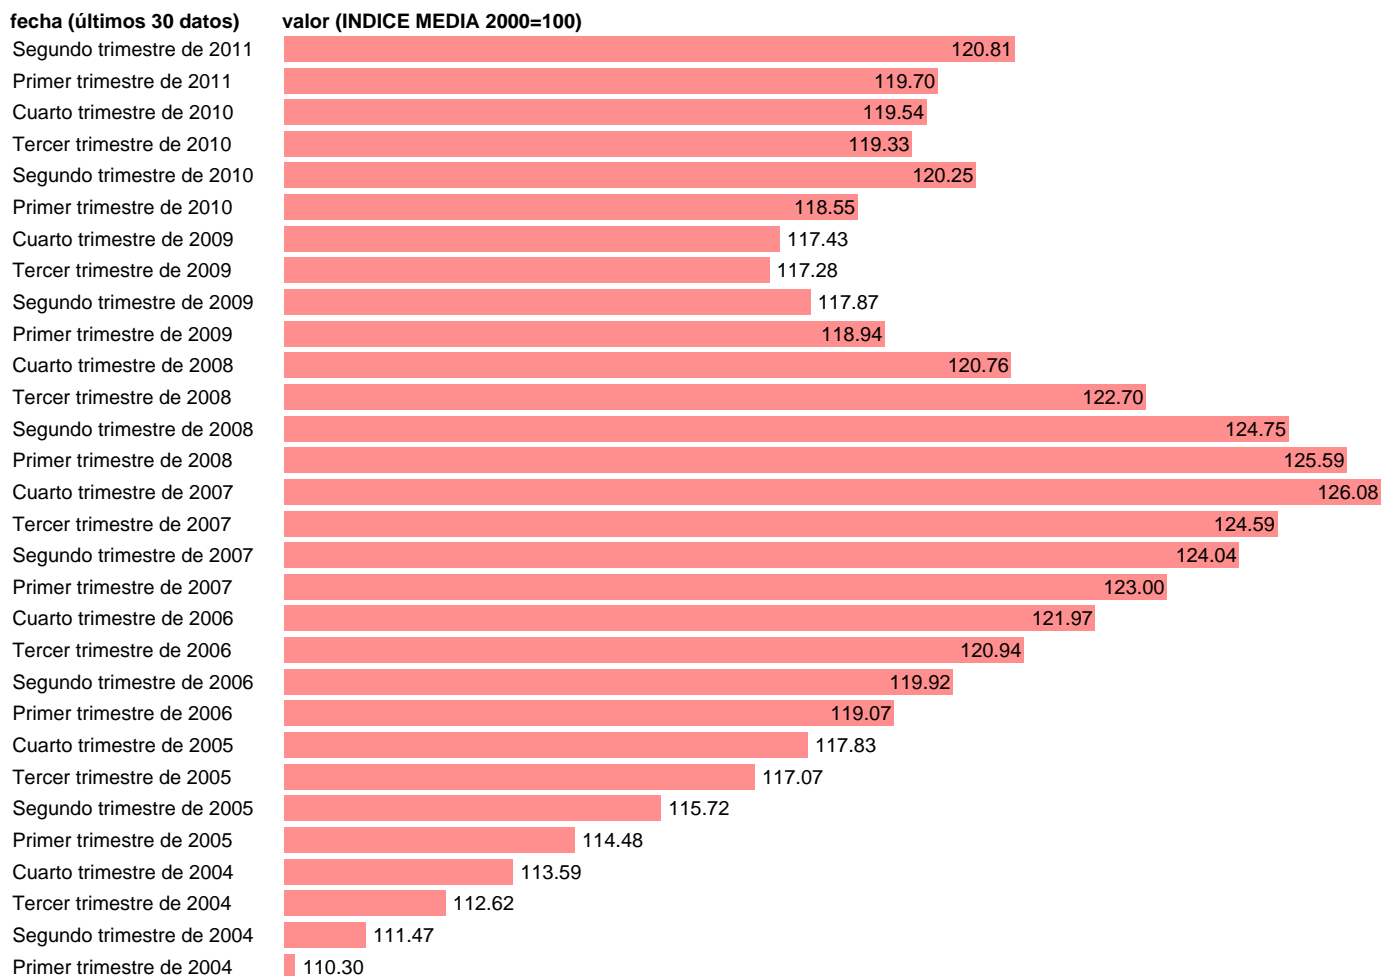

GASTO EN CONSUMO FINAL INTERIOR DE HOGARES.INDICE DE VOLUMEN ENCADENADO.CORREGID

Estadística: [GASTO EN CONSUMO FINAL INTERIOR DE HOGARES.INDICE DE VOLUMEN ENCADENADO.CORREGID](#)

Enlace permanente (Permalink): <https://tematicas.org/M1/9agv1111d/>

Notas: **NOTA: DATOS CORREGIDOS DE EFECTOS ESTACIONALES Y DE CALENDARIO ACTUALIZA: AREA COYUNTURA ECONOMICA**

Fuente: **INSTITUTO NACIONAL DE ESTADISTICA (CONTABILIDAD NACIONAL TRIMESTRAL-BASE 2000).**

Frecuencia: **Trimestral.**

Unidades: **INDICE MEDIA 2000=100.**

Datos disponibles desde **Primer trimestre de 1995** hasta **Segundo trimestre de 2011.**

Valor más alto alcanzado en Cuarto trimestre de 2007: **126.08.**

Valor más bajo alcanzado en Primer trimestre de 1995: **80.49.**

[Pulse aquí](#) para acceder a los datos completos actualizados y a la representación gráfica estadística.