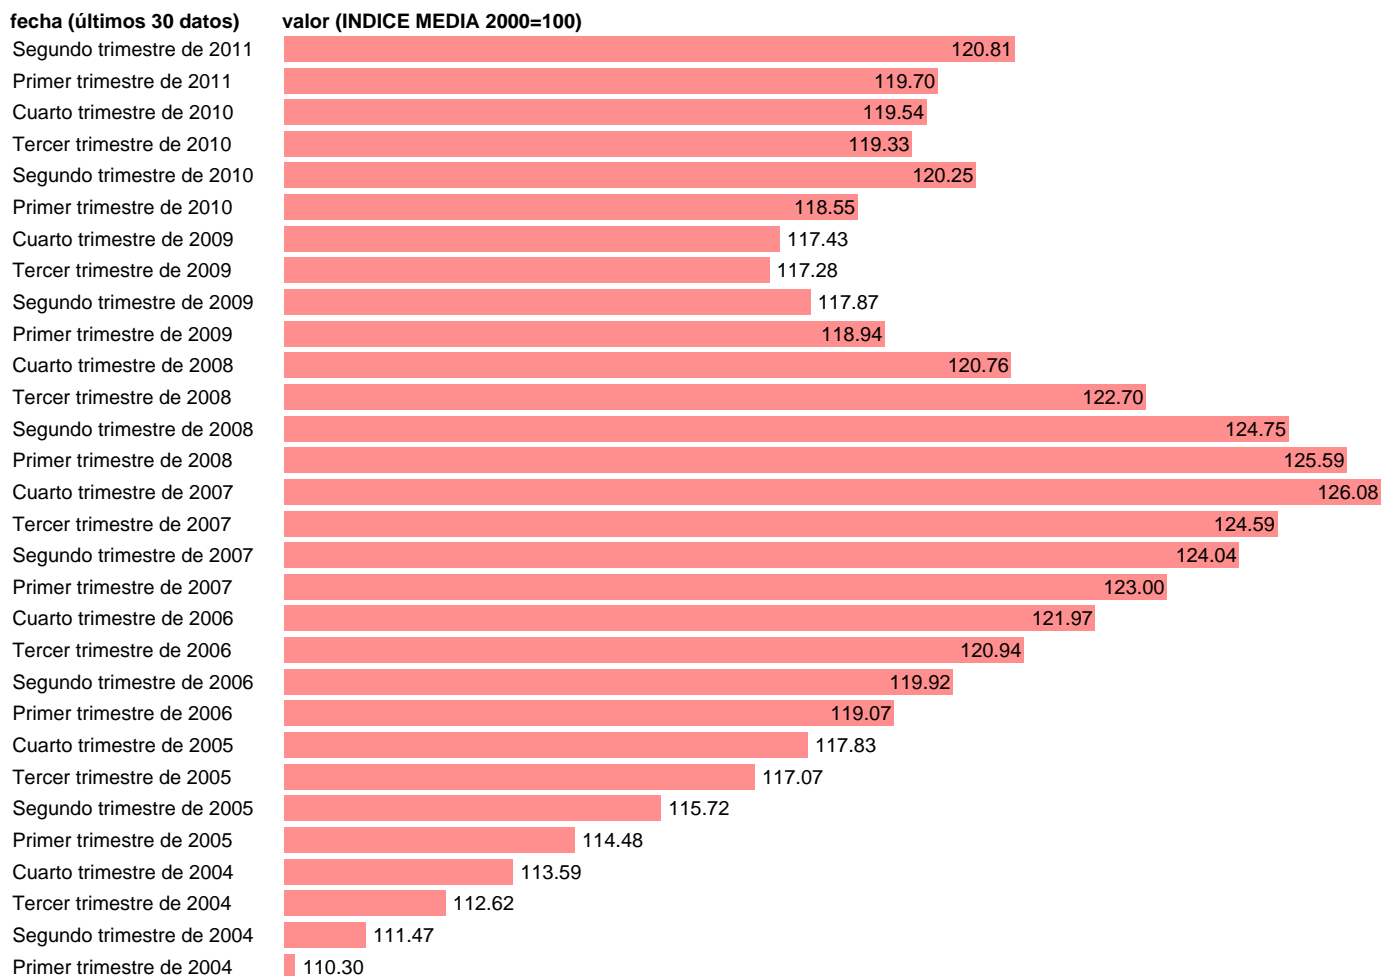

GASTO EN CONSUMO FINAL INTERIOR DE HOGARES.INDICE DE VOLUMEN ENCADENADO.CORREGID

Estadística: [GASTO EN CONSUMO FINAL INTERIOR DE HOGARES.INDICE DE VOLUMEN ENCADENADO.CORREGID](#)

Enlace permanente (Permalink): <https://tematicas.org/M1/90gv1111d/>

Notas: **NOTA: DATOS CORREGIDOS DE EFECTOS ESTACIONALES Y DE CALENDARIO ACTUALIZA: AREA COYUNTURA ECONOMICA**

Fuente: **INSTITUTO NACIONAL DE ESTADISTICA (CONTABILIDAD NACIONAL TRIMESTRAL-BASE 2000).**

Frecuencia: **Trimestral.**

Unidades: **INDICE MEDIA 2000=100.**

Datos disponibles desde **Primer trimestre de 1995** hasta **Segundo trimestre de 2011**.

Valor más alto alcanzado en Cuarto trimestre de 2007: **126.08**.

Valor más bajo alcanzado en Primer trimestre de 1995: **80.49**.

[Pulse aquí](#) para acceder a los datos completos actualizados y a la representación gráfica estadística.