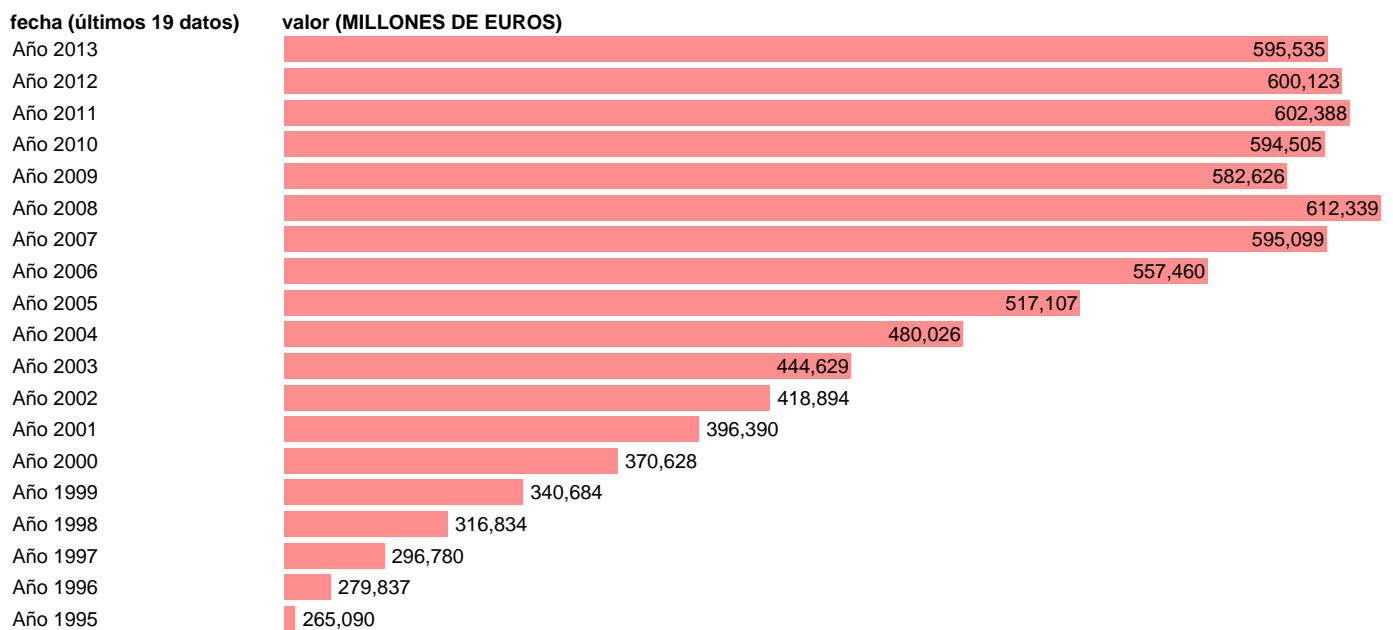

## GASTO EN CONSUMO FINAL DE LOS HOGARES. PRECIOS CORRIENTES.BASE 2008

Estadística: [GASTO EN CONSUMO FINAL DE LOS HOGARES. PRECIOS CORRIENTES.BASE 2008](#)

Enlace permanente (Permalink): <https://tematicas.org/M1/90hc1110/>

Notas: **ACTUALIZA: AREA COYUNTURA ECONOMICA**

Fuente: **INSTITUTO NACIONAL DE ESTADISTICA (CONTABILIDAD NACIONAL TRIMESTRAL-BASE 2008).**

Frecuencia: **Anual.**

Unidades: **MILLONES DE EUROS.**

Datos disponibles desde **Año 1995** hasta **Año 2013**.

Valor más alto alcanzado en Año 2008: **612339**.

Valor más bajo alcanzado en Año 1995: **265090**.

[Pulse aquí](#) para acceder a los datos completos actualizados y a la representación gráfica estadística.