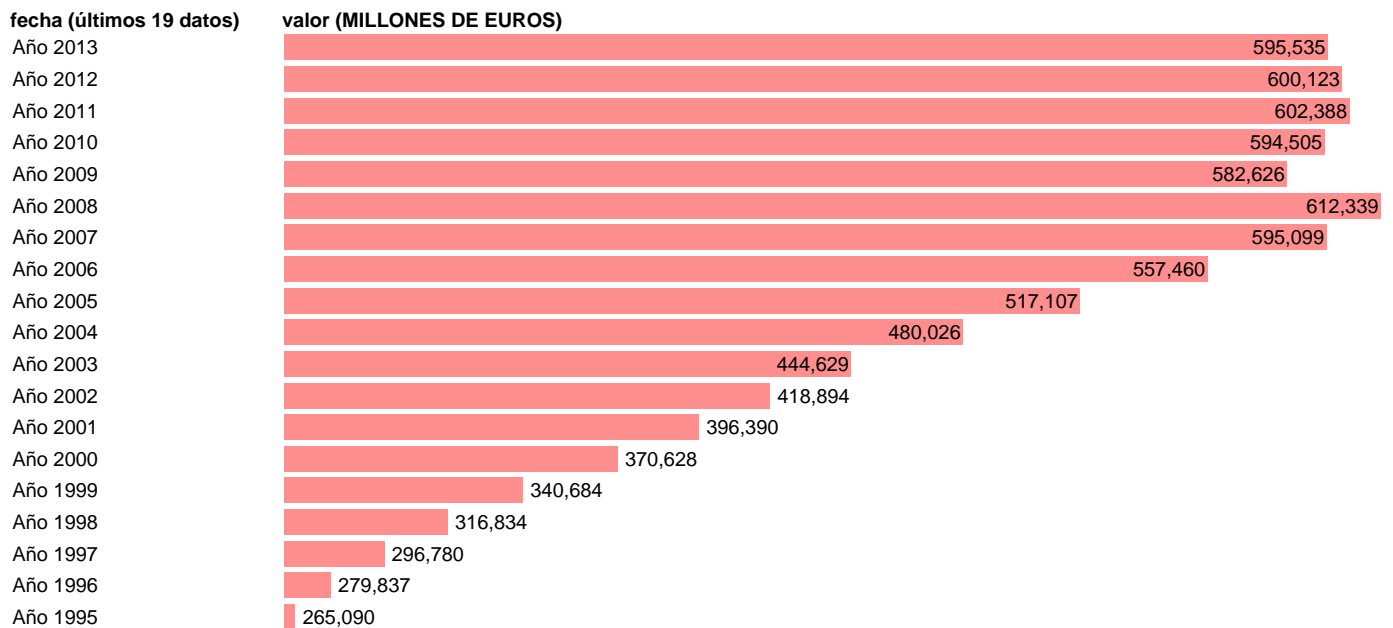

GASTO EN CONSUMO FINAL DE LOS HOGARES. PRECIOS CORRIENTES.BASE 2008

Estadística: [GASTO EN CONSUMO FINAL DE LOS HOGARES. PRECIOS CORRIENTES.BASE 2008](#)

Enlace permanente (Permalink): <https://tematicas.org/M1/9ahc1110/>

Notas: **ACTUALIZA: AREA COYUNTURA ECONOMICA**

Fuente: **INSTITUTO NACIONAL DE ESTADISTICA (CONTABILIDAD NACIONAL TRIMESTRAL-BASE 2008).**

Frecuencia: **Anual.**

Unidades: **MILLONES DE EUROS.**

Datos disponibles desde **Año 1995** hasta **Año 2013**.

Valor más alto alcanzado en Año 2008: **612339**.

Valor más bajo alcanzado en Año 1995: **265090**.

[Pulse aquí](#) para acceder a los datos completos actualizados y a la representación gráfica estadística.