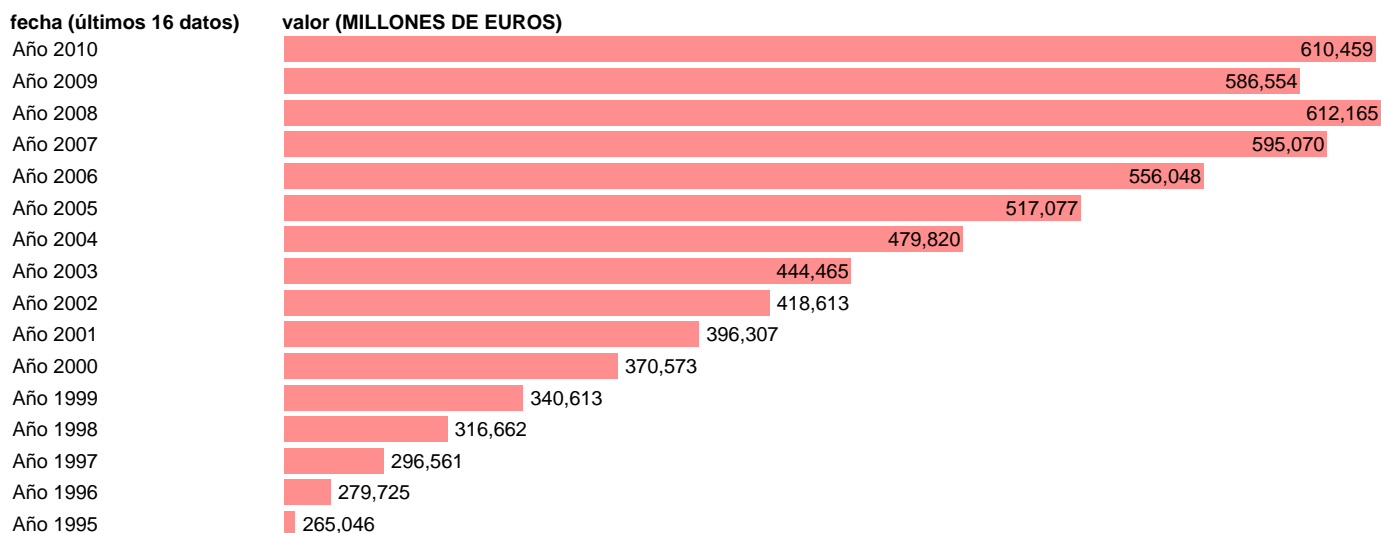

GASTO EN CONSUMO FINAL DE LOS HOGARES. PRECIOS CORRIENTES.BASE 2000

Estadística: [GASTO EN CONSUMO FINAL DE LOS HOGARES. PRECIOS CORRIENTES.BASE 2000](#)

Enlace permanente (Permalink): <https://tematicas.org/M1/90gc1110/>

Notas: **ACTUALIZA: AREA COYUNTURA ECONOMICA**

Fuente: **INSTITUTO NACIONAL DE ESTADISTICA (CONTABILIDAD NACIONAL TRIMESTRAL-BASE 2000).**

Frecuencia: **Anual.**

Unidades: **MILLONES DE EUROS.**

Datos disponibles desde **Año 1995** hasta **Año 2010**.

Valor más alto alcanzado en Año 2008: **612165**.

Valor más bajo alcanzado en Año 1995: **265046**.

[Pulse aquí](#) para acceder a los datos completos actualizados y a la representación gráfica estadística.