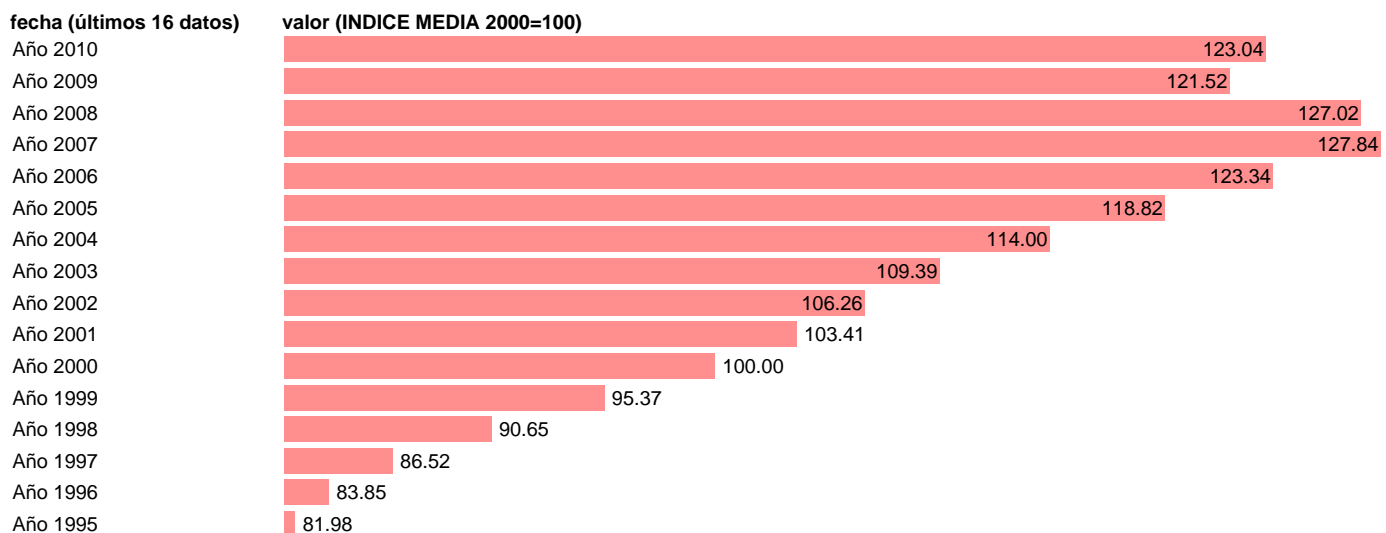

## GASTO EN CONSUMO FINAL DE LOS HOGARES.INDICE DE VOLUMEN

Estadística: [GASTO EN CONSUMO FINAL DE LOS HOGARES.INDICE DE VOLUMEN](#)

Enlace permanente (Permalink): <https://tematicas.org/M1/90gv1110/>

Notas: **NOTA: ACTUALIZA: AREA COYUNTURA ECONOMICA**

Fuente: **INSTITUTO NACIONAL DE ESTADISTICA (CONTABILIDAD NACIONAL TRIMESTRAL-BASE 2000).**

Frecuencia: **Anual.**

Unidades: **INDICE MEDIA 2000=100.**

Datos disponibles desde **Año 1995** hasta **Año 2010**.

Valor más alto alcanzado en Año 2007: **127.84**.

Valor más bajo alcanzado en Año 1995: **81.98**.

[Pulse aquí](#) para acceder a los datos completos actualizados y a la representación gráfica estadística.