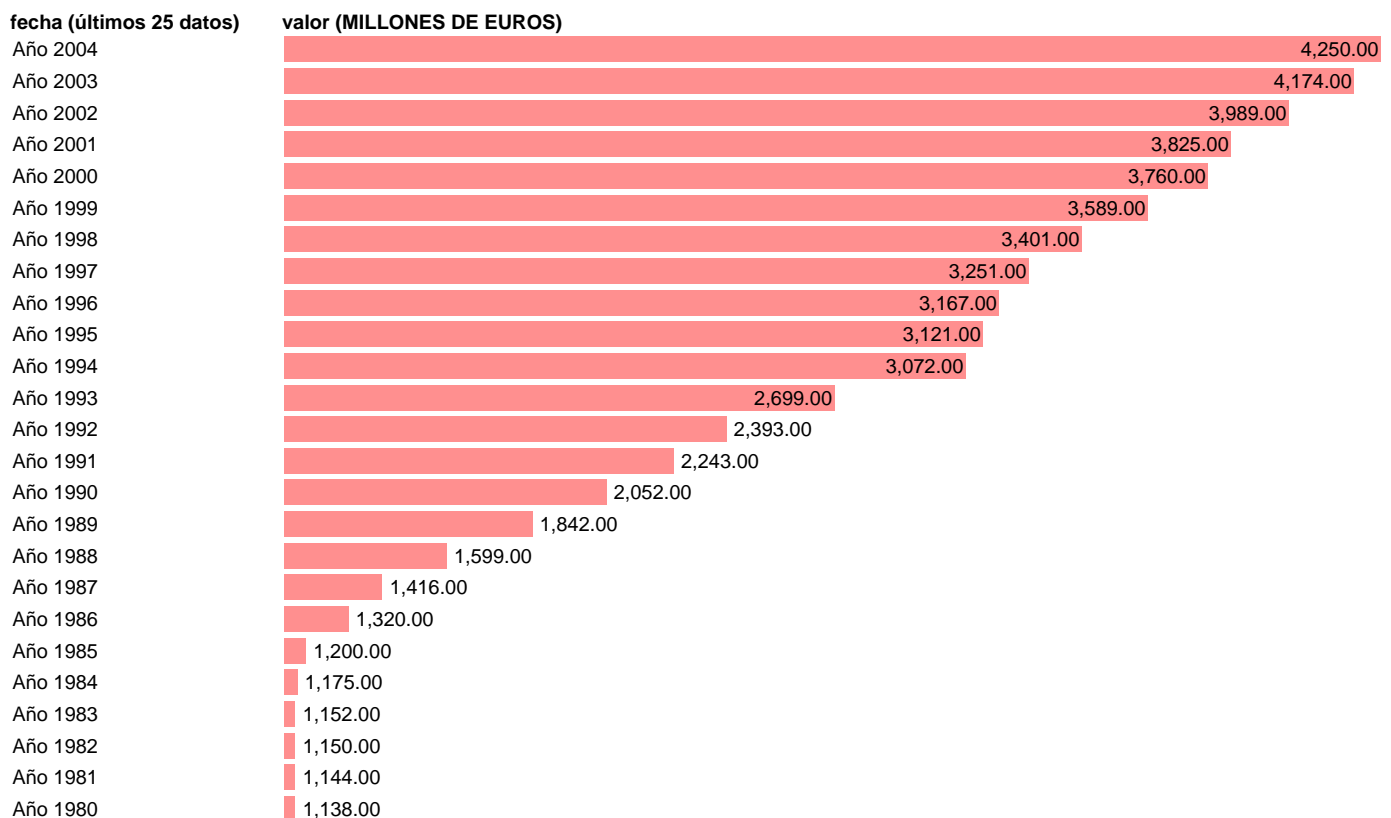

GASTO EN CONSUMO FINAL DE LAS ISFLSH. PRECIOS CONSTANTES 1995.

Estadística: [GASTO EN CONSUMO FINAL DE LAS ISFLSH. PRECIOS CONSTANTES 1995.](#)

Enlace permanente (Permalink): <https://tematicas.org/M1/90fv112000/>

Notas: **ACTUALIZA: AREA COYUNTURA ECONOMICA**

Fuente: **INSTITUTO NACIONAL DE ESTADISTICA (CONTABILIDAD NACIONAL TRIMESTRAL-SEC 95).**

Frecuencia: **Anual.**

Unidades: **MILLONES DE EUROS.**

Datos disponibles desde **Año 1980** hasta **Año 2004**.

Valor más alto alcanzado en Año 2004: **4250.**

Valor más bajo alcanzado en Año 1980: **1138.**

[Pulse aquí](#) para acceder a los datos completos actualizados y a la representación gráfica estadística.