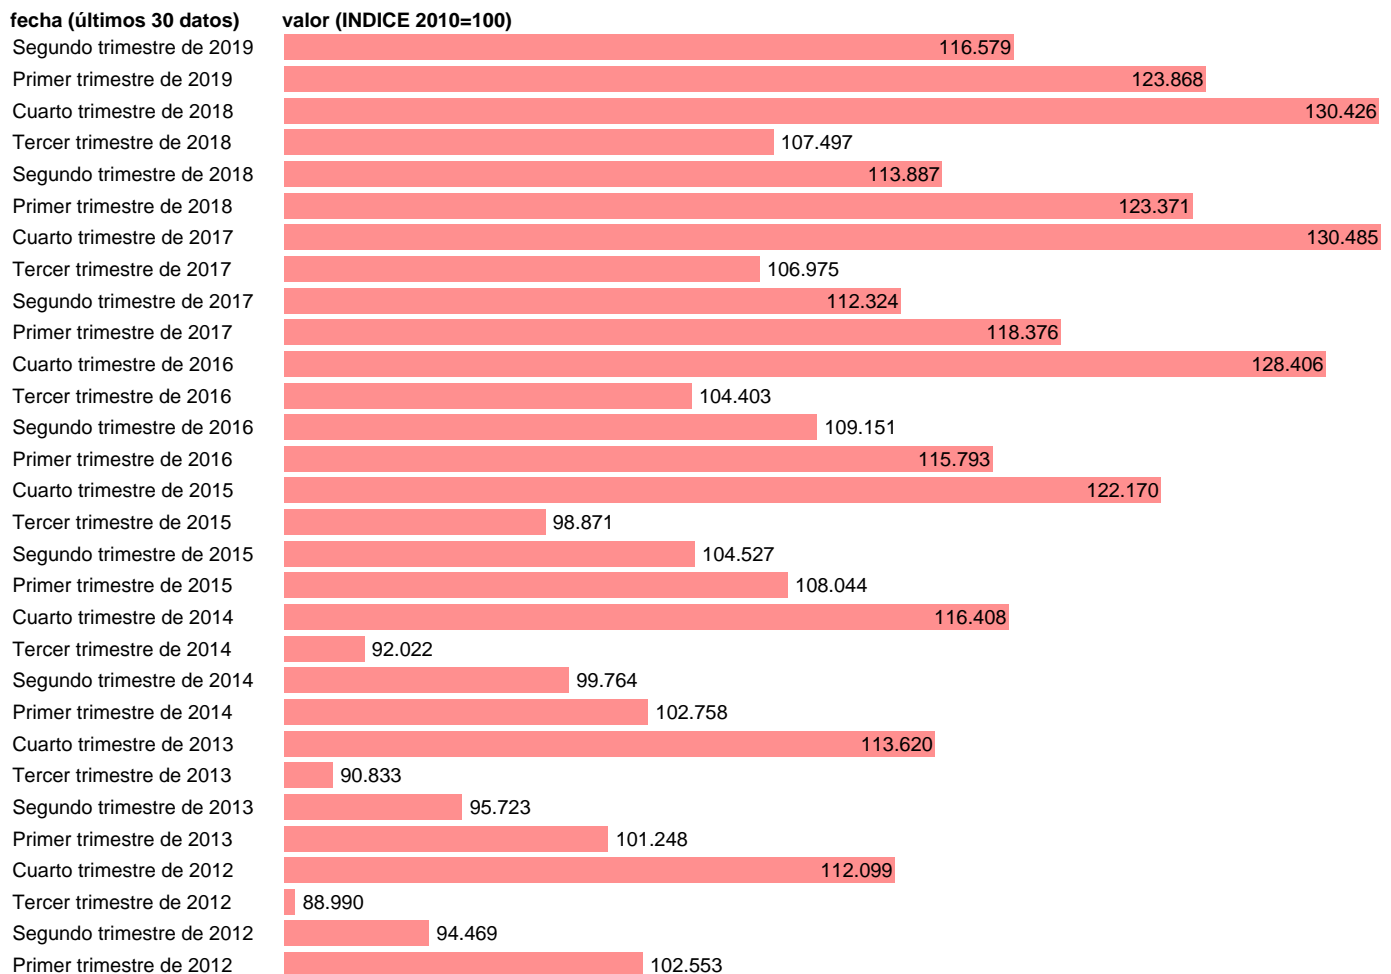

GASTO CONSUMO FINAL ISFLSH.VOLUMEN.BASE 2010. BRUTOS

Estadística: [GASTO CONSUMO FINAL ISFLSH.VOLUMEN.BASE 2010. BRUTOS](#)

Enlace permanente (Permalink): <https://tematicas.org/M1/90jv1120t/>

Notas: **ACTUALIZA: AREA COYUNTURA ECONOMICA**

Fuente: **INSTITUTO NACIONAL DE ESTADISTICA (CONTABILIDAD NACIONAL TRIMESTRAL-BASE 2010).**

Frecuencia: **Trimestral.**

Unidades: **INDICE 2010=100.**

Datos disponibles desde **Primer trimestre de 1995** hasta **Segundo trimestre de 2019.**

Valor más alto alcanzado en Cuarto trimestre de 2017: **130.485.**

Valor más bajo alcanzado en Tercer trimestre de 1995: **56.048.**

[Pulse aquí](#) para acceder a los datos completos actualizados y a la representación gráfica estadística.