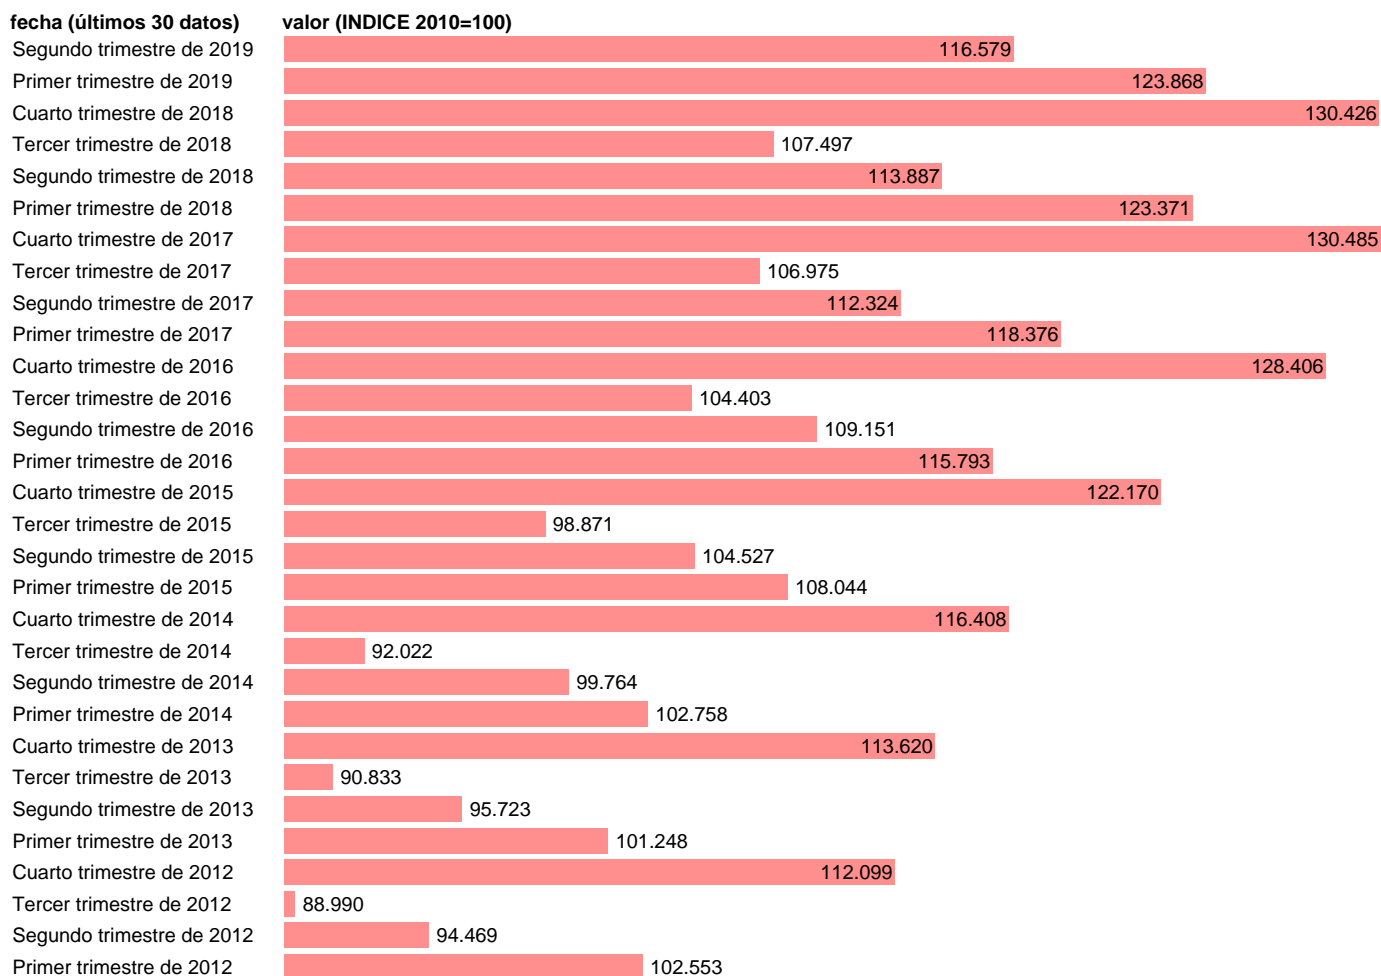

## GASTO CONSUMO FINAL ISFLSH.VOLUMEN.BASE 2010. BRUTOS

Estadística: [GASTO CONSUMO FINAL ISFLSH.VOLUMEN.BASE 2010. BRUTOS](#)

Enlace permanente (Permalink): <https://tematicas.org/M1/9ajv1120t/>

Notas: **ACTUALIZA: AREA COYUNTURA ECONOMICA**

Fuente: **INSTITUTO NACIONAL DE ESTADISTICA (CONTABILIDAD NACIONAL TRIMESTRAL-BASE 2010).**

Frecuencia: **Trimestral.**

Unidades: **INDICE 2010=100.**

Datos disponibles desde **Primer trimestre de 1995** hasta **Segundo trimestre de 2019.**

Valor más alto alcanzado en Cuarto trimestre de 2017: **130.485.**

Valor más bajo alcanzado en Tercer trimestre de 1995: **56.048.**

[Pulse aquí](#) para acceder a los datos completos actualizados y a la representación gráfica estadística.