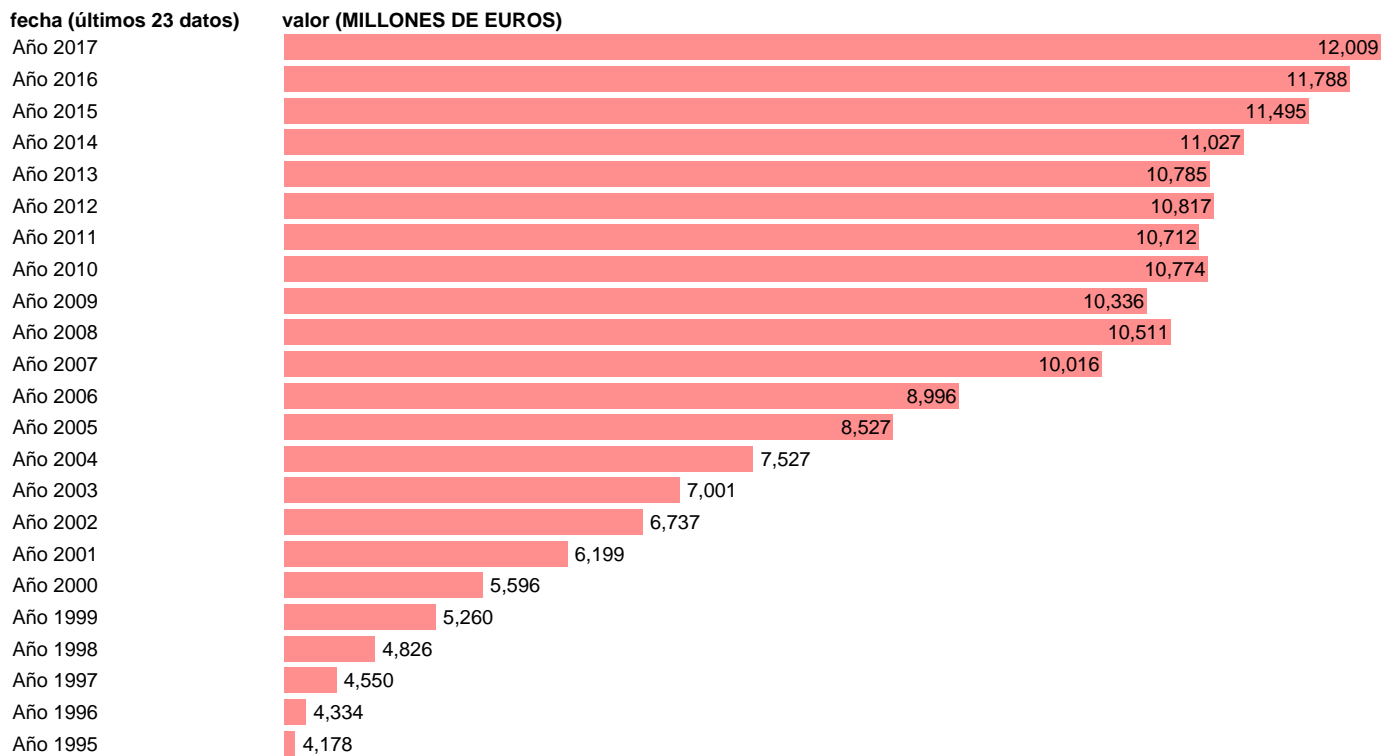

GASTO CONSUMO FINAL ISFLSH.PRECIOS CORR.BASE 2010.

Estadística: [GASTO CONSUMO FINAL ISFLSH.PRECIOS CORR.BASE 2010.](#)

Enlace permanente (Permalink): <https://tematicas.org/M1/921120/>

Notas: **ACTUALIZA: AREA COYUNTURA ECONOMICA**

Fuente: **INSTITUTO NACIONAL DE ESTADISTICA (CONTABILIDAD NACIONAL TRIMESTRAL-BASE 2010).**

Frecuencia: **Anual.**

Unidades: **MILLONES DE EUROS.**

Datos disponibles desde **Año 1995** hasta **Año 2017**.

Valor más alto alcanzado en Año 2017: **12009**.

Valor más bajo alcanzado en Año 1995: **4178**.

[Pulse aquí](#) para acceder a los datos completos actualizados y a la representación gráfica estadística.