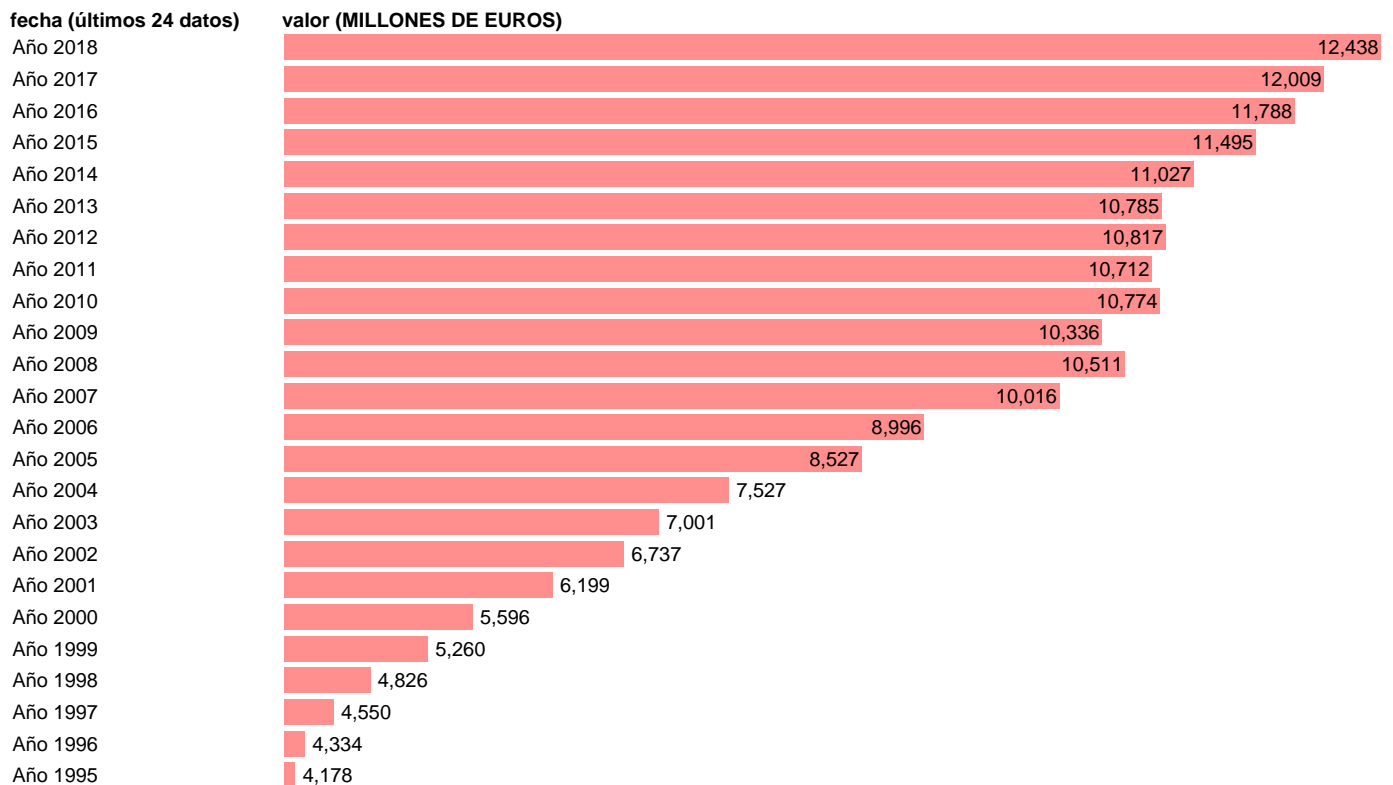

Fuente: **INSTITUTO NACIONAL DE ESTADISTICA (CONTABILIDAD NACIONAL TRIMESTRAL-BASE 2010).**

Frecuencia: **Anual.**

Unidades: **MILLONES DE EUROS.**

Datos disponibles desde **Año 1995** hasta **Año 2018**.

Valor más alto alcanzado en Año 2018: **12438**.

Valor más bajo alcanzado en Año 1995: **4178**.

[Pulse aquí](#) para acceder a los datos completos actualizados y a la representación gráfica estadística.