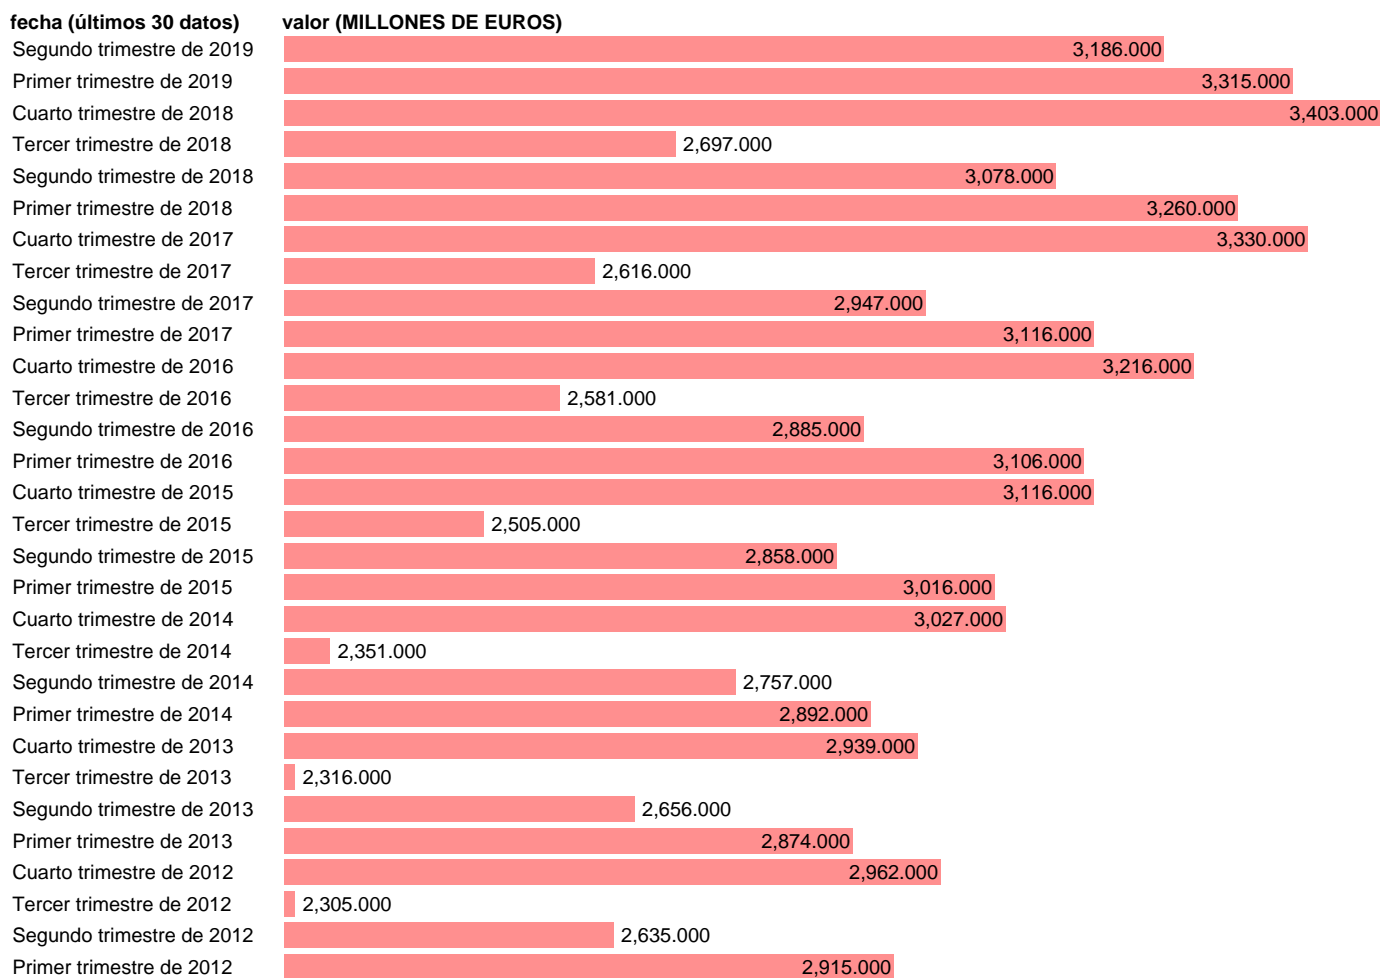

Notas: **ACTUALIZA: AREA COYUNTURA ECONOMICA**

Fuente: **INSTITUTO NACIONAL DE ESTADISTICA (CONTABILIDAD NACIONAL TRIMESTRAL-BASE 2010).**

Frecuencia: **Trimestral.**

Unidades: **MILLONES DE EUROS.**

Datos disponibles desde **Primer trimestre de 1995** hasta **Segundo trimestre de 2019.**

Valor más alto alcanzado en Cuarto trimestre de 2018: **3403.**

Valor más bajo alcanzado en Tercer trimestre de 1995: **958.**

[Pulse aquí](#) para acceder a los datos completos actualizados y a la representación gráfica estadística.