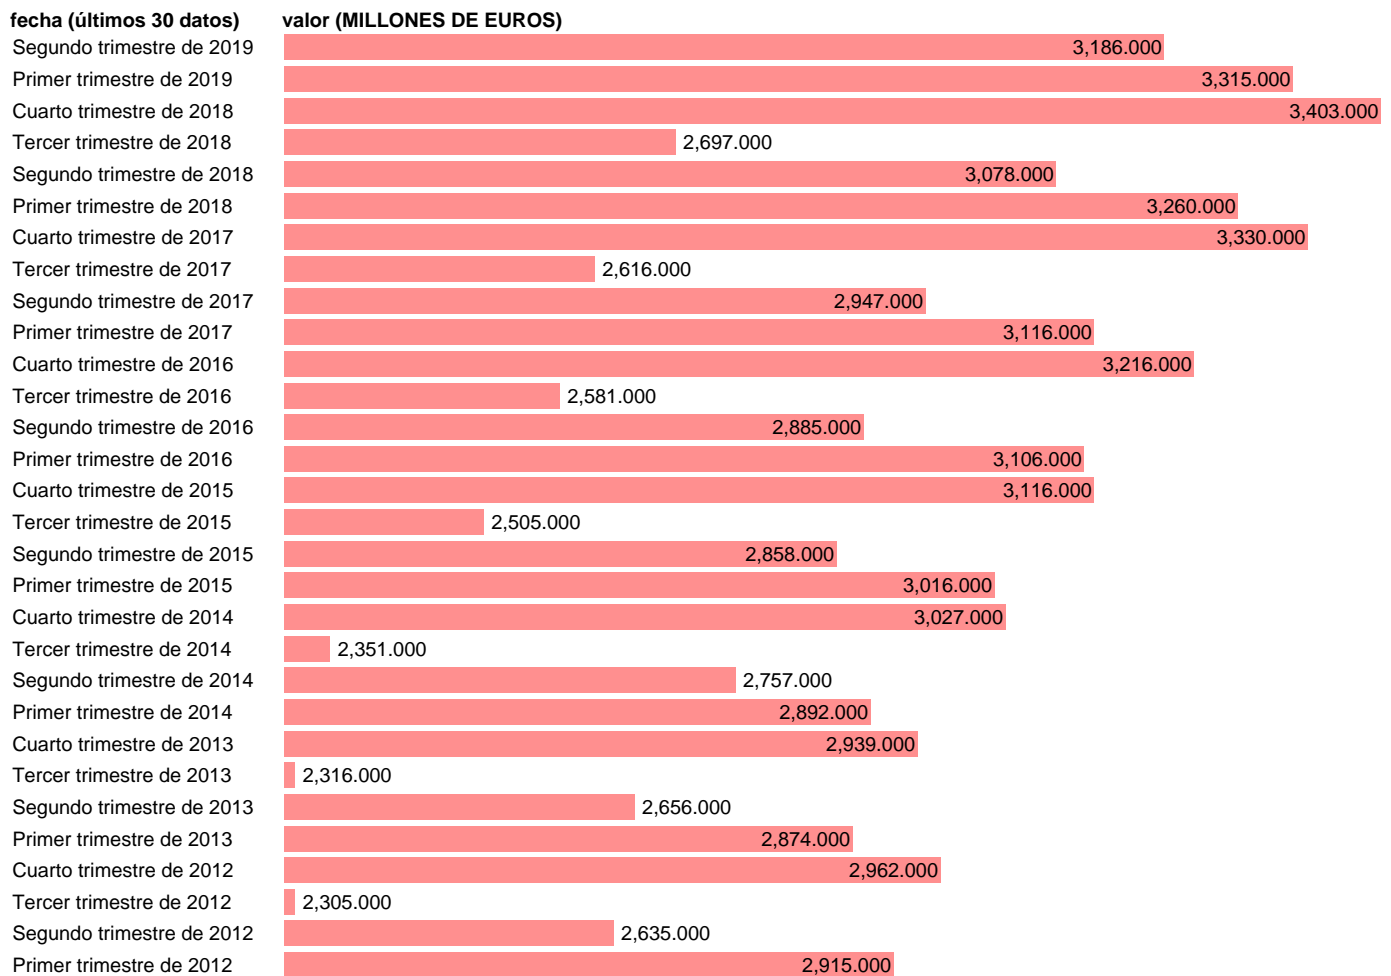

Notas: **ACTUALIZA: AREA COYUNTURA ECONOMICA**

Fuente: **INSTITUTO NACIONAL DE ESTADISTICA (CONTABILIDAD NACIONAL TRIMESTRAL-BASE 2010).**

Frecuencia: **Trimestral.**

Unidades: **MILLONES DE EUROS.**

Datos disponibles desde **Primer trimestre de 1995** hasta **Segundo trimestre de 2019.**

Valor más alto alcanzado en Cuarto trimestre de 2018: **3403.**

Valor más bajo alcanzado en Tercer trimestre de 1995: **958.**

[Pulse aquí](#) para acceder a los datos completos actualizados y a la representación gráfica estadística.