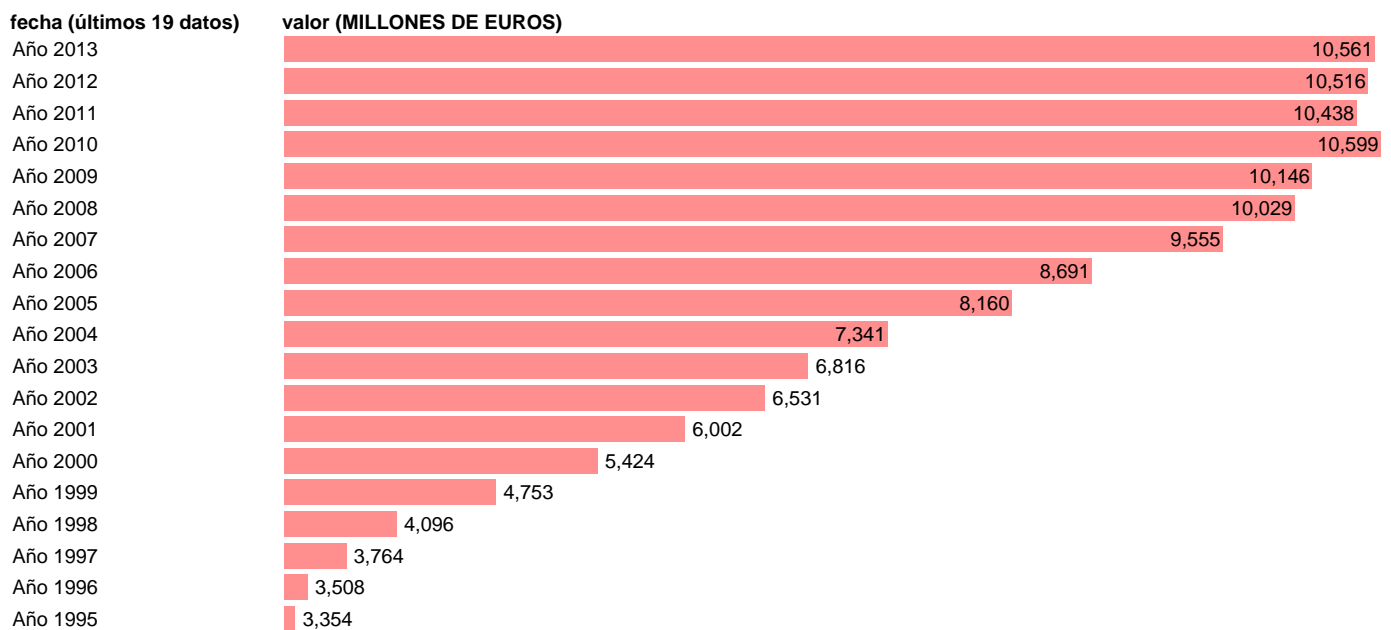

GASTO CONSUMO FINAL ISFLSH.PRECIOS CORR.BASE 2008.

Estadística: [GASTO CONSUMO FINAL ISFLSH.PRECIOS CORR.BASE 2008.](#)

Enlace permanente (Permalink): <https://tematicas.org/M1/90hc1120/>

Notas: **ACTUALIZA: AREA COYUNTURA ECONOMICA**

Fuente: **INSTITUTO NACIONAL DE ESTADISTICA (CONTABILIDAD NACIONAL TRIMESTRAL-BASE 2008).**

Frecuencia: **Anual.**

Unidades: **MILLONES DE EUROS.**

Datos disponibles desde **Año 1995** hasta **Año 2013**.

Valor más alto alcanzado en Año 2010: **10599**.

Valor más bajo alcanzado en Año 1995: **3354**.

[Pulse aquí](#) para acceder a los datos completos actualizados y a la representación gráfica estadística.