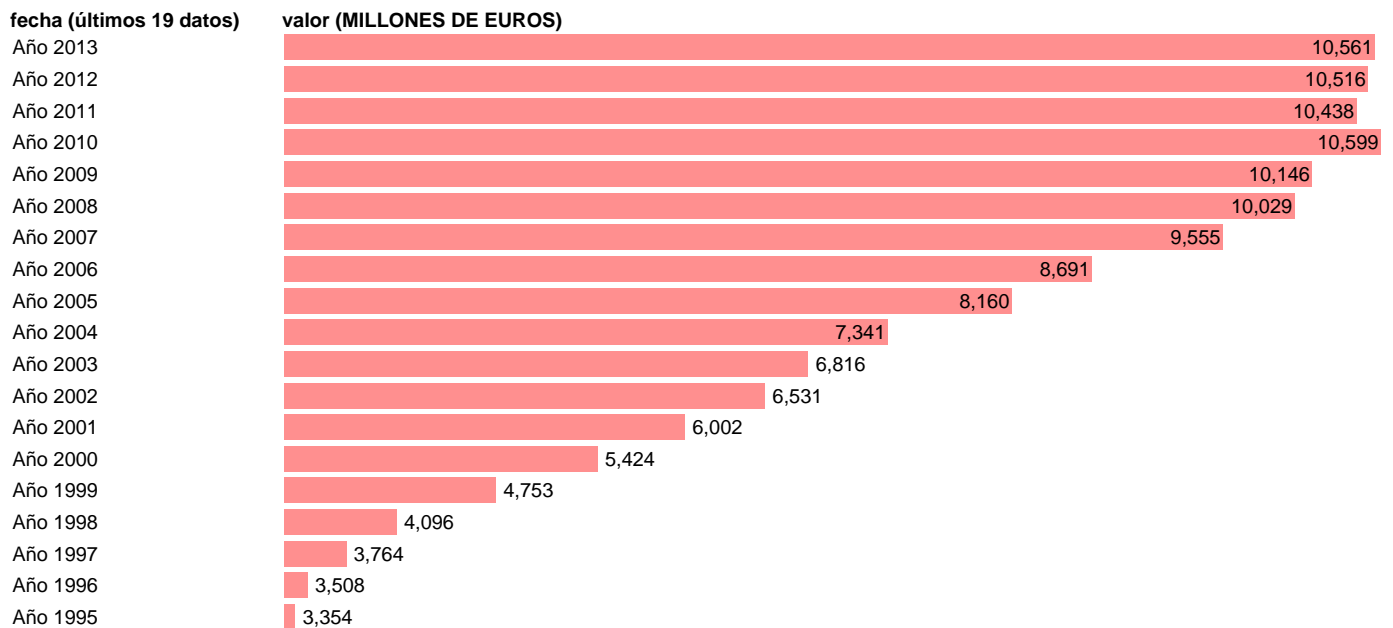

## GASTO CONSUMO FINAL ISFLSH.PRECIOS CORR.BASE 2008.

Estadística: [GASTO CONSUMO FINAL ISFLSH.PRECIOS CORR.BASE 2008.](#)

Enlace permanente (Permalink): <https://tematicas.org/M1/9ahc1120/>

Notas: **ACTUALIZA: AREA COYUNTURA ECONOMICA**

Fuente: **INSTITUTO NACIONAL DE ESTADISTICA (CONTABILIDAD NACIONAL TRIMESTRAL-BASE 2008).**

Frecuencia: **Anual.**

Unidades: **MILLONES DE EUROS.**

Datos disponibles desde **Año 1995** hasta **Año 2013**.

Valor más alto alcanzado en Año 2010: **10599**.

Valor más bajo alcanzado en Año 1995: **3354**.

[Pulse aquí](#) para acceder a los datos completos actualizados y a la representación gráfica estadística.