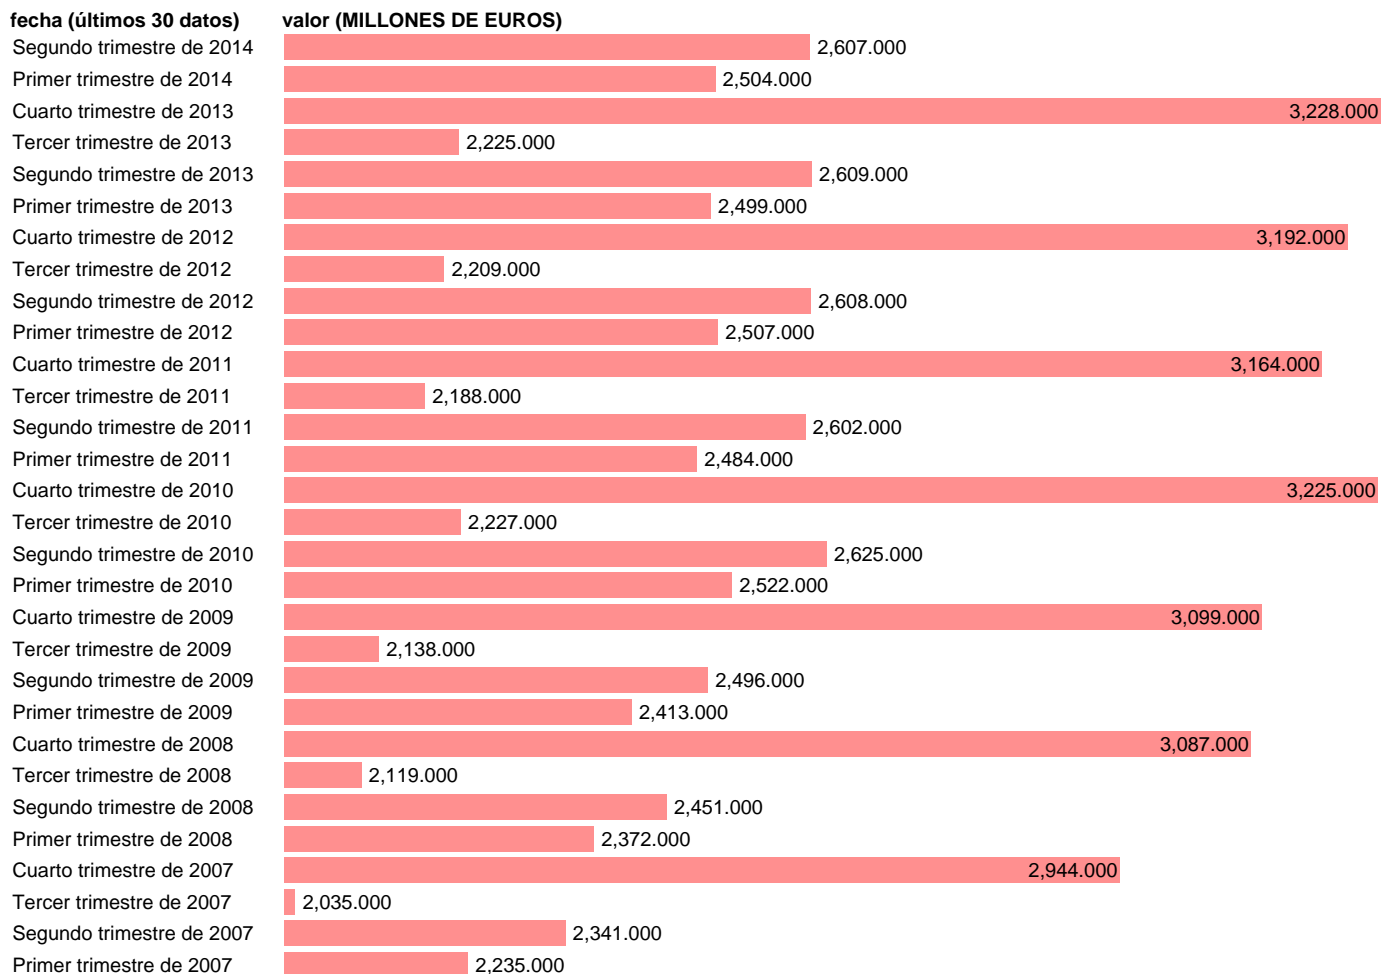

## GASTO CONSUMO FINAL ISFLSH.PRECIOS CORR.BASE 2008. BRUTOS

Estadística: [GASTO CONSUMO FINAL ISFLSH.PRECIOS CORR.BASE 2008. BRUTOS](#)

Enlace permanente (Permalink): <https://tematicas.org/M1/9ahc1120t/>

Notas: **ACTUALIZA: AREA COYUNTURA ECONOMICA**

Fuente: **INSTITUTO NACIONAL DE ESTADISTICA (CONTABILIDAD NACIONAL TRIMESTRAL-BASE 2008).**

Frecuencia: **Trimestral.**

Unidades: **MILLONES DE EUROS.**

Datos disponibles desde **Primer trimestre de 1995** hasta **Segundo trimestre de 2014.**

Valor más alto alcanzado en Cuarto trimestre de 2013: **3228.**

Valor más bajo alcanzado en Tercer trimestre de 1995: **748.**

[Pulse aquí](#) para acceder a los datos completos actualizados y a la representación gráfica estadística.