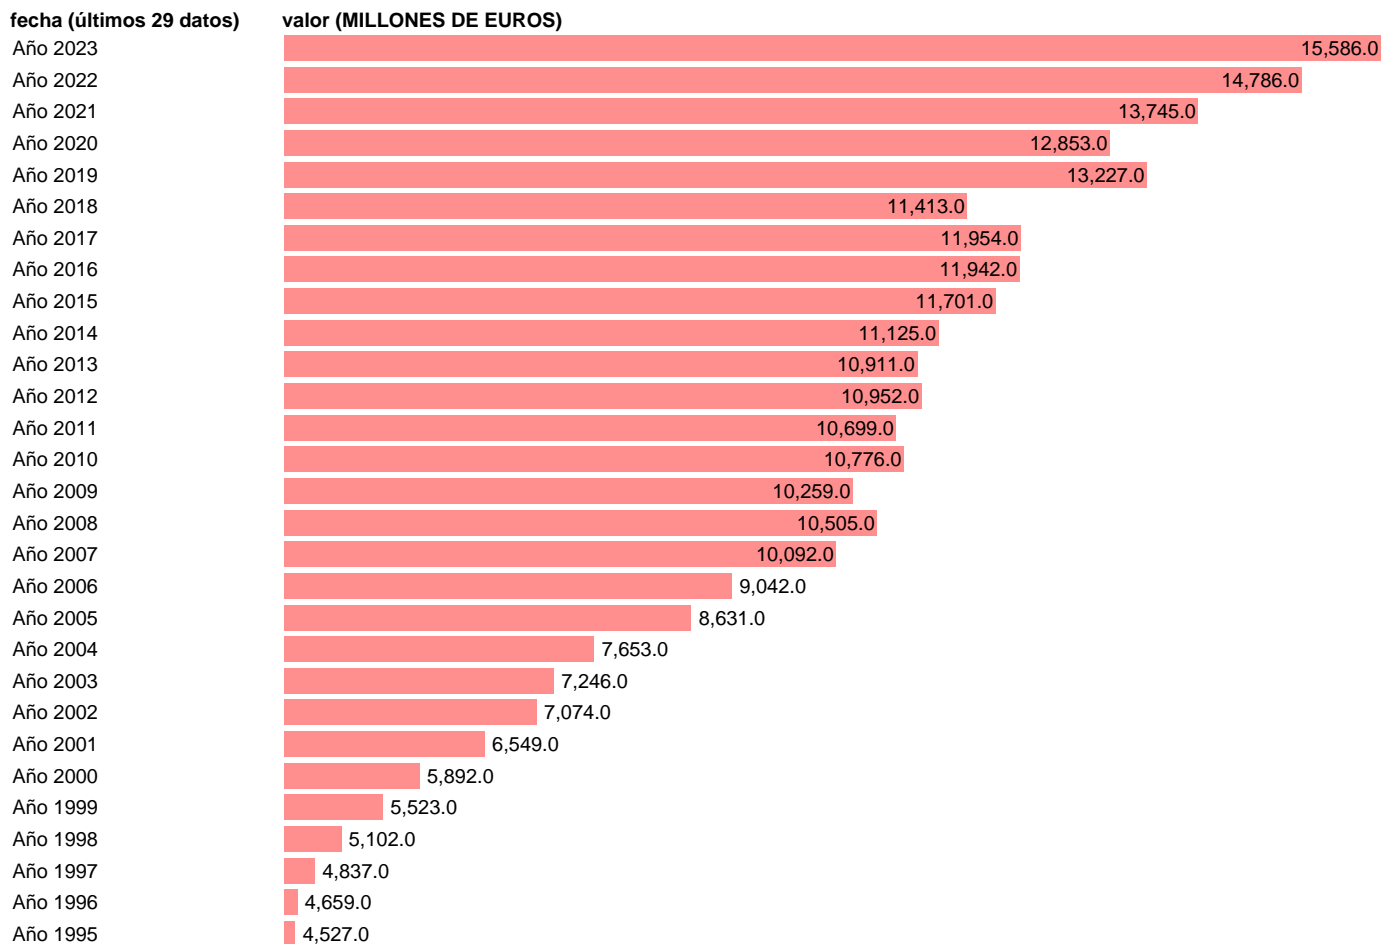

CONSUMO. ISFLSH. CORRIENTES.

Estadística: [CONSUMO. ISFLSH. CORRIENTES.](#)

Enlace permanente (Permalink): <https://tematicas.org/M1/991120/>

Notas: **Contabilidad Nacional Trimestral (www.ine.es/dyngs/IOE/es/operacion.htm?numinv=30024).**

Fuente: **INE.**

Frecuencia: **Anual.**

Unidades: **MILLONES DE EUROS.**

Datos disponibles desde **Año 1995** hasta **Año 2023**.

Valor más alto alcanzado en Año 2023: **15586**.

Valor más bajo alcanzado en Año 1995: **4527**.

[Pulse aquí](#) para acceder a los datos completos actualizados y a la representación gráfica estadística.