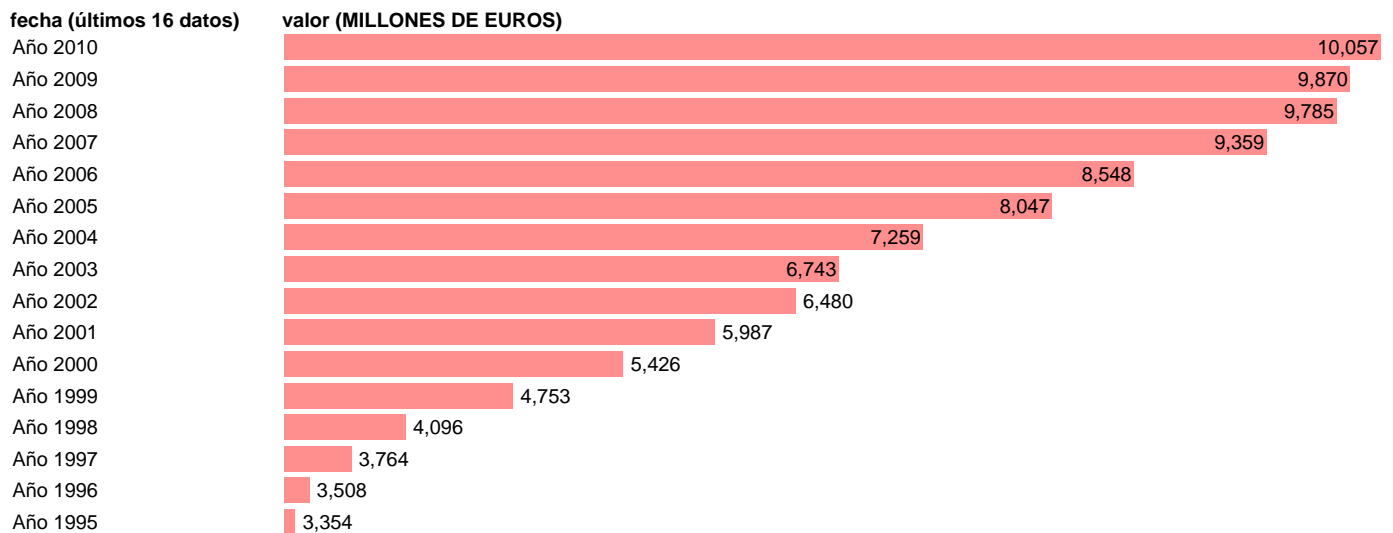

Notas: **ACTUALIZA: AREA COYUNTURA ECONOMICA**

Fuente: **INSTITUTO NACIONAL DE ESTADISTICA (CONTABILIDAD NACIONAL TRIMESTRAL-BASE 2000).**

Frecuencia: **Anual.**

Unidades: **MILLONES DE EUROS.**

Datos disponibles desde **Año 1995** hasta **Año 2010**.

Valor más alto alcanzado en Año 2010: **10057**.

Valor más bajo alcanzado en Año 1995: **3354**.

[Pulse aquí](#) para acceder a los datos completos actualizados y a la representación gráfica estadística.