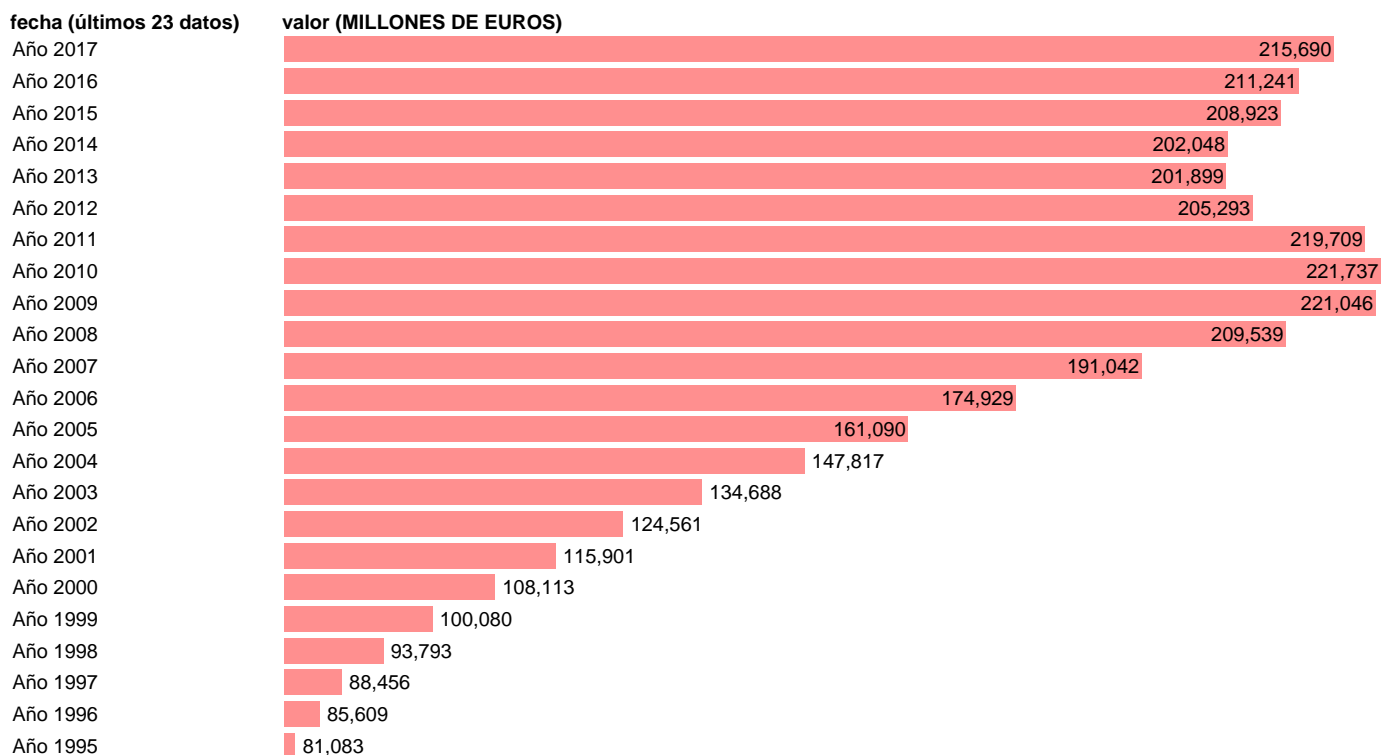

Notas: **ACTUALIZA: AREA COYUNTURA ECONOMICA**

Fuente: **INSTITUTO NACIONAL DE ESTADISTICA (CONTABILIDAD NACIONAL TRIMESTRAL-BASE 2010).**

Frecuencia: **Anual.**

Unidades: **MILLONES DE EUROS.**

Datos disponibles desde **Año 1995** hasta **Año 2017**.

Valor más alto alcanzado en Año 2010: **221737**.

Valor más bajo alcanzado en Año 1995: **81083**.

[Pulse aquí](#) para acceder a los datos completos actualizados y a la representación gráfica estadística.