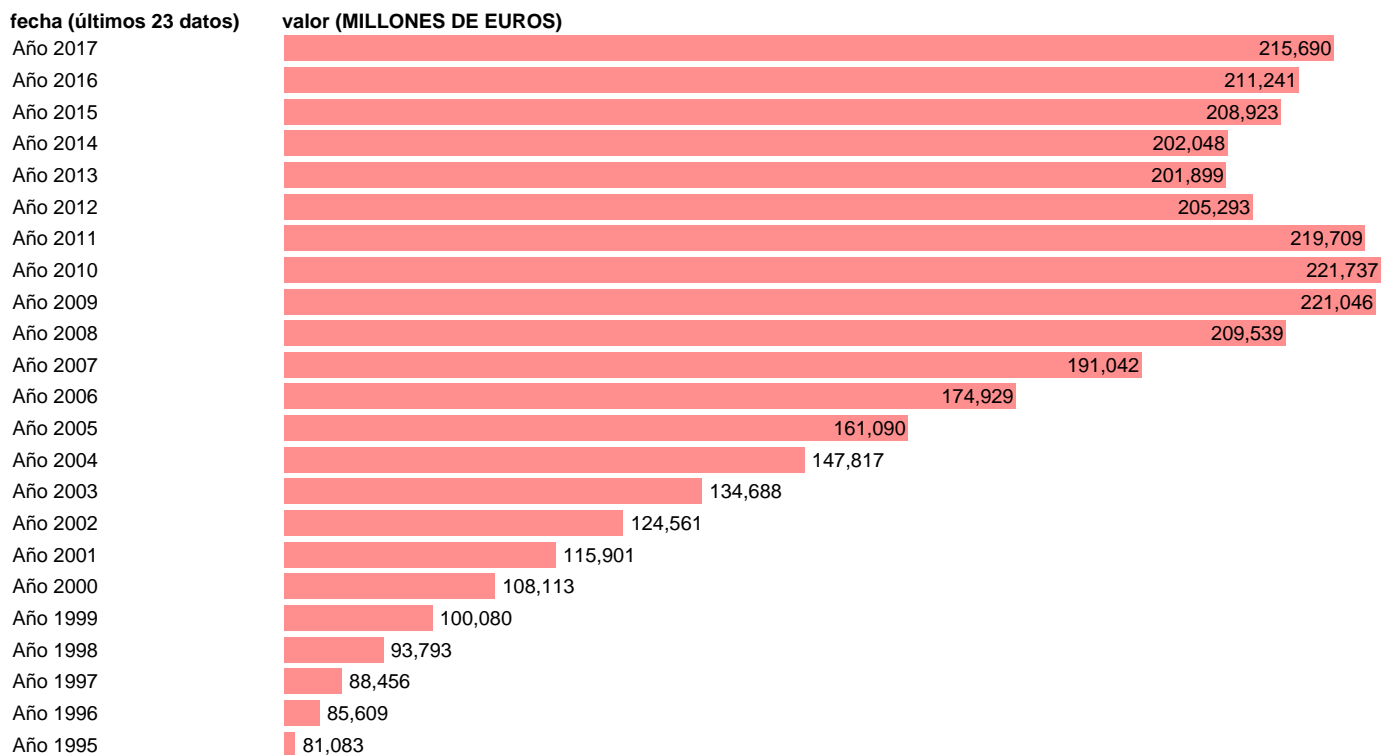

Notas: **ACTUALIZA: AREA COYUNTURA ECONOMICA**

Fuente: **INSTITUTO NACIONAL DE ESTADISTICA (CONTABILIDAD NACIONAL TRIMESTRAL-BASE 2010).**

Frecuencia: **Anual.**

Unidades: **MILLONES DE EUROS.**

Datos disponibles desde **Año 1995** hasta **Año 2017**.

Valor más alto alcanzado en Año 2010: **221737**.

Valor más bajo alcanzado en Año 1995: **81083**.

[Pulse aquí](#) para acceder a los datos completos actualizados y a la representación gráfica estadística.