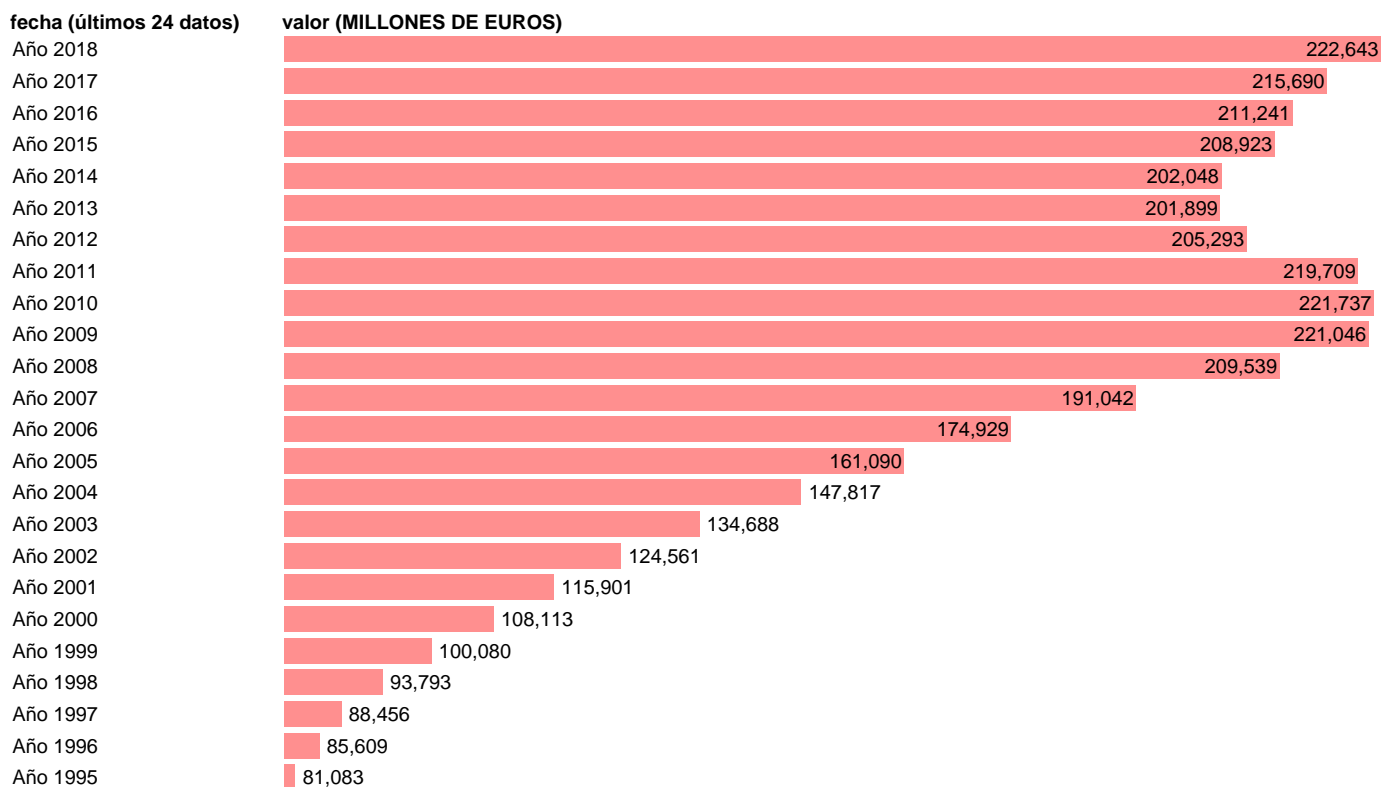

Notas: **ACTUALIZA: AREA COYUNTURA ECONOMICA**

Fuente: **INSTITUTO NACIONAL DE ESTADISTICA (CONTABILIDAD NACIONAL TRIMESTRAL-BASE 2010).**

Frecuencia: **Anual.**

Unidades: **MILLONES DE EUROS.**

Datos disponibles desde **Año 1995** hasta **Año 2018**.

Valor más alto alcanzado en Año 2018: **222643**.

Valor más bajo alcanzado en Año 1995: **81083**.

[Pulse aquí](#) para acceder a los datos completos actualizados y a la representación gráfica estadística.