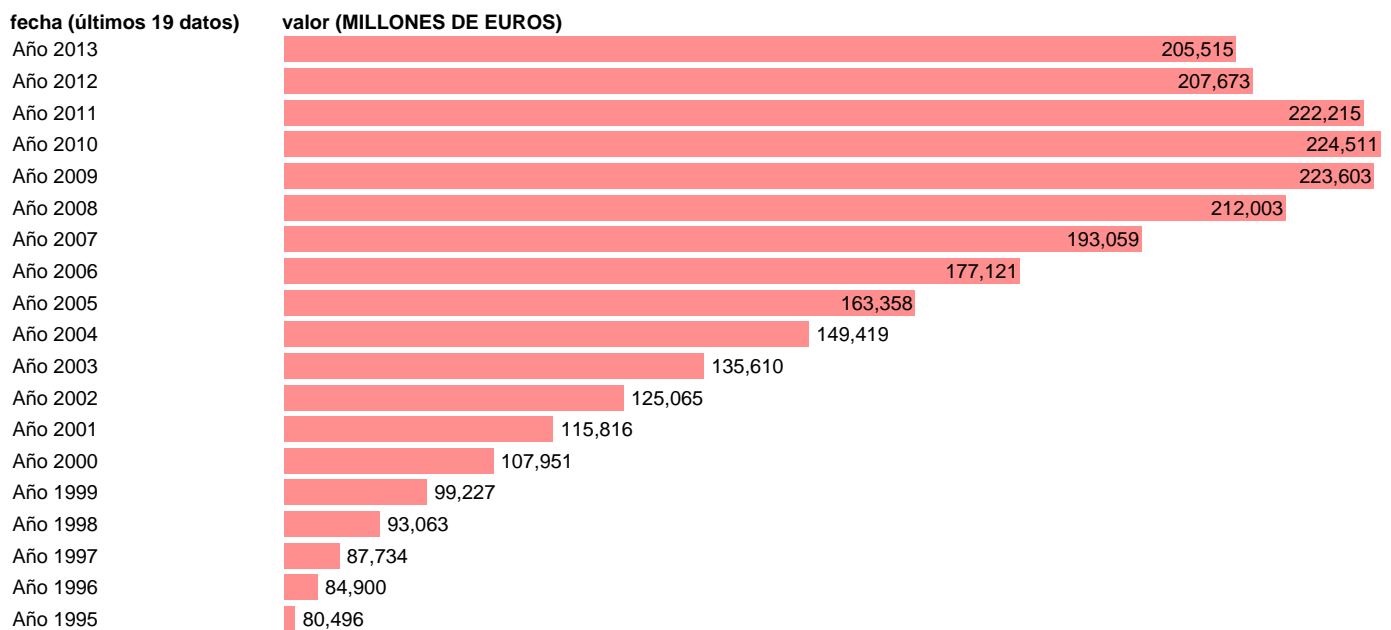

Notas: **ACTUALIZA: AREA COYUNTURA ECONOMICA**

Fuente: **INSTITUTO NACIONAL DE ESTADISTICA (CONTABILIDAD NACIONAL TRIMESTRAL-BASE 2008).**

Frecuencia: **Anual.**

Unidades: **MILLONES DE EUROS.**

Datos disponibles desde **Año 1995** hasta **Año 2013**.

Valor más alto alcanzado en Año 2010: **224511**.

Valor más bajo alcanzado en Año 1995: **80496**.

[Pulse aquí](#) para acceder a los datos completos actualizados y a la representación gráfica estadística.