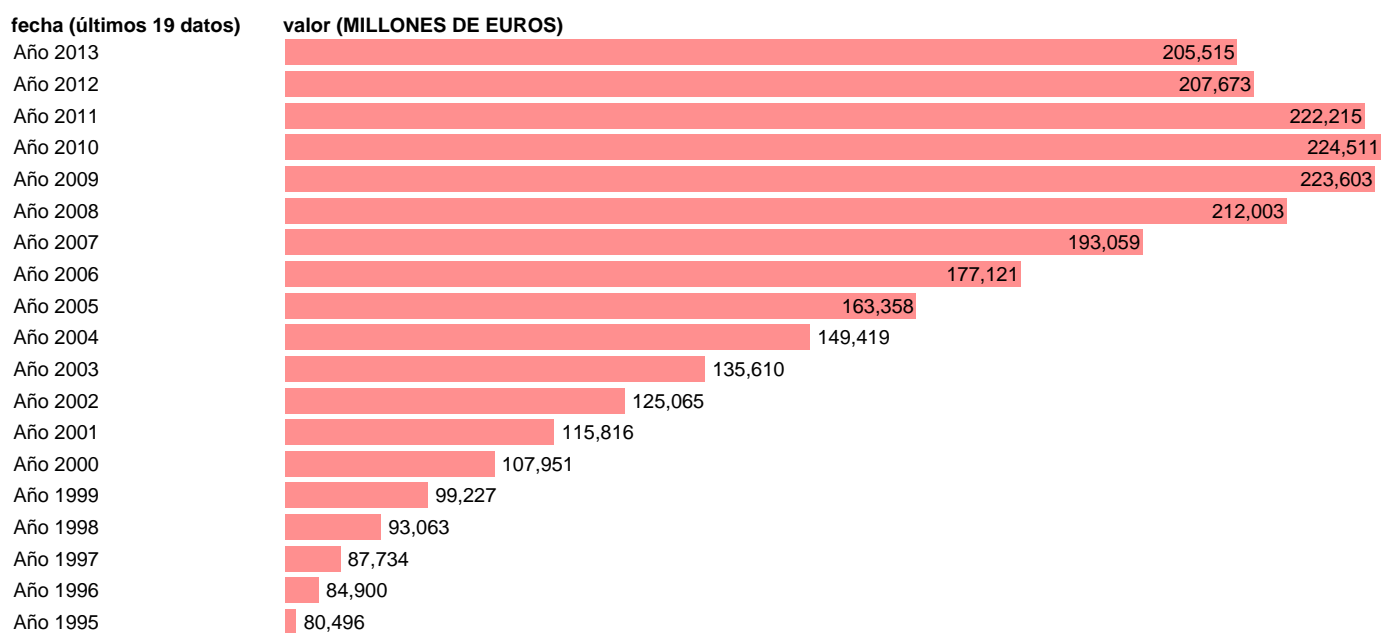

Notas: **ACTUALIZA: AREA COYUNTURA ECONOMICA**

Fuente: **INSTITUTO NACIONAL DE ESTADISTICA (CONTABILIDAD NACIONAL TRIMESTRAL-BASE 2008).**

Frecuencia: **Anual.**

Unidades: **MILLONES DE EUROS.**

Datos disponibles desde **Año 1995** hasta **Año 2013**.

Valor más alto alcanzado en Año 2010: **224511**.

Valor más bajo alcanzado en Año 1995: **80496**.

[Pulse aquí](#) para acceder a los datos completos actualizados y a la representación gráfica estadística.