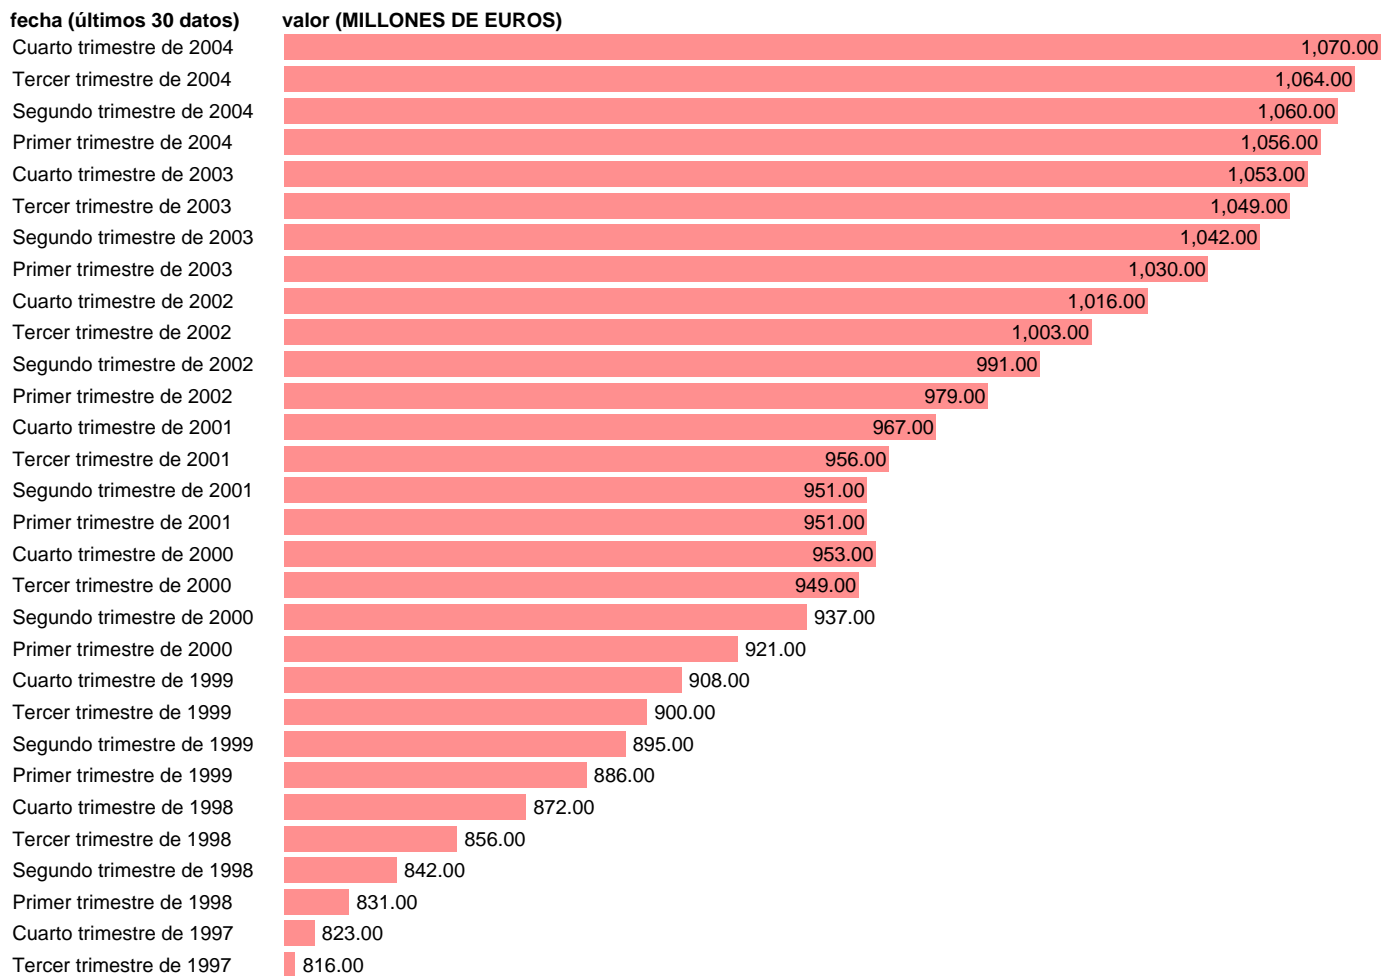

GASTO CONS.FINAL INSTIT.SIN FINES LUCRO SER.HOGARES.PREC.CONST.1995.CICLO.TENDEN

Estadística: [GASTO CONS.FINAL INSTIT.SIN FINES LUCRO SER.HOGARES.PREC.CONST.1995.CICLO.TENDEN](#)

Enlace permanente (Permalink): <https://tematicas.org/M1/9afv11200c/>

Notas: **ACTUALIZA: AREA COYUNTURA ECONOMICA**

Fuente: **INSTITUTO NACIONAL DE ESTADISTICA (CONTABILIDAD NACIONAL TRIMESTRAL-SEC 95).**

Frecuencia: **Trimestral.**

Unidades: **MILLONES DE EUROS.**

Datos disponibles desde **Primer trimestre de 1980** hasta **Cuarto trimestre de 2004.**

Valor más alto alcanzado en Cuarto trimestre de 2004: **1070.**

Valor más bajo alcanzado en Primer trimestre de 1980: **281.**

[Pulse aquí](#) para acceder a los datos completos actualizados y a la representación gráfica estadística.