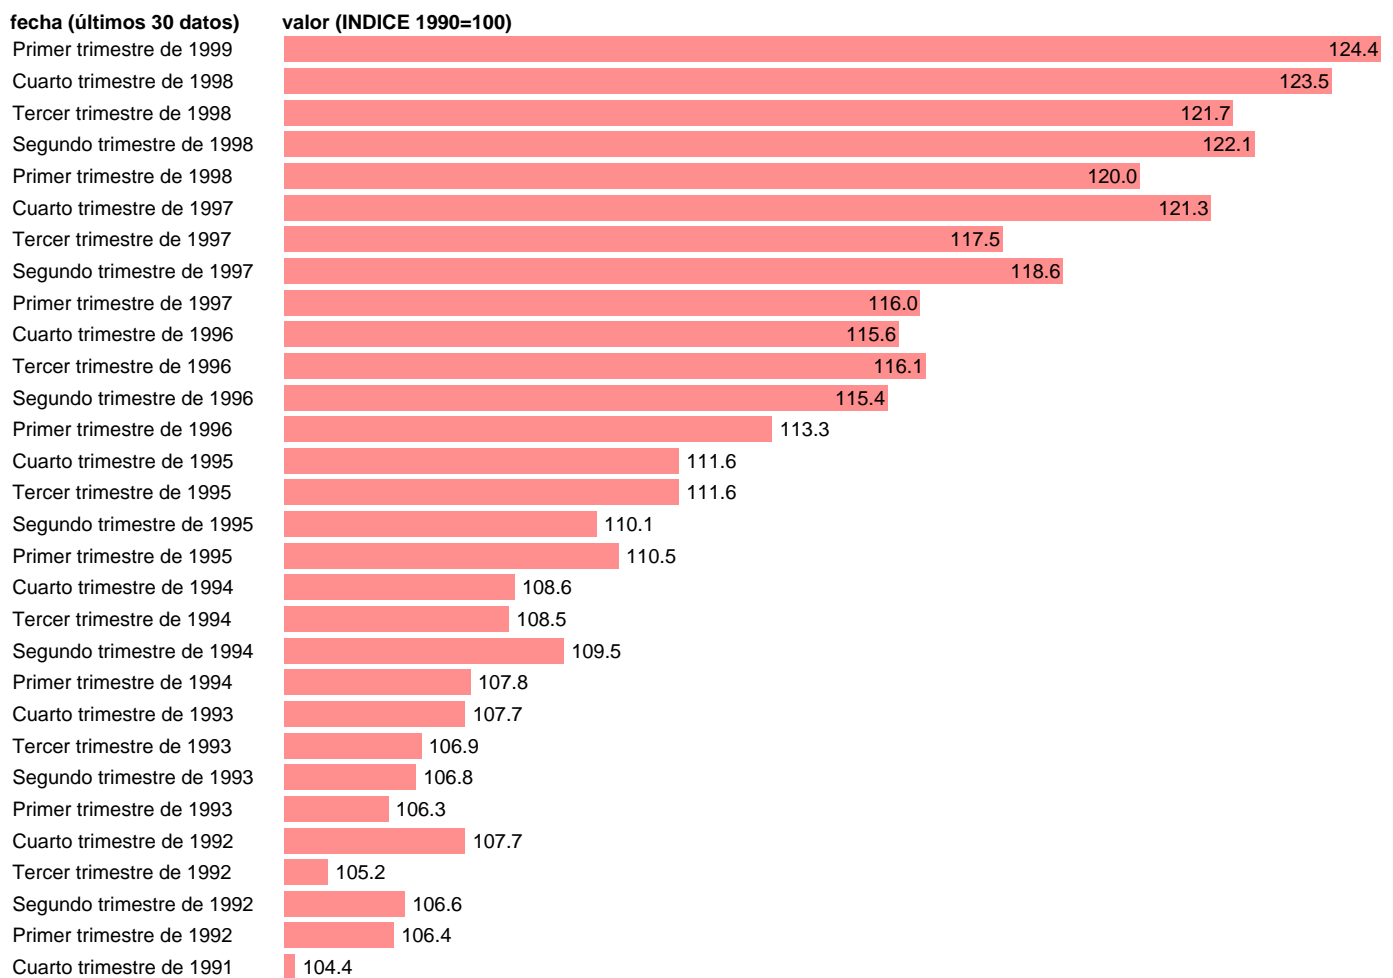

## GANANCIA HORA INDUSTRIA MANUFACTURERA NUEVA ZELANDA

Estadística: [GANANCIA HORA INDUSTRIA MANUFACTURERA NUEVA ZELANDA](#)

Enlace permanente (Permalink): <https://tematicas.org/M1/640023/>

Notas: **EL FMI HA DEJADO DE PUBLICAR ESTE DATO ACTUALIZA: SGAM (AREA DE ECONOMIA INTERNACIONAL)**

Fuente: **FONDO MONETARIO INTERNACIONAL.**

Frecuencia: **Trimestral.**

Unidades: **INDICE 1990=100.**

Datos disponibles desde **Primer trimestre de 1978** hasta **Primer trimestre de 1999.**

Valor más alto alcanzado en Primer trimestre de 1999: **124.4.**

Valor más bajo alcanzado en Primer trimestre de 1978: **26.8.**

[Pulse aquí](#) para acceder a los datos completos actualizados y a la representación gráfica estadística.