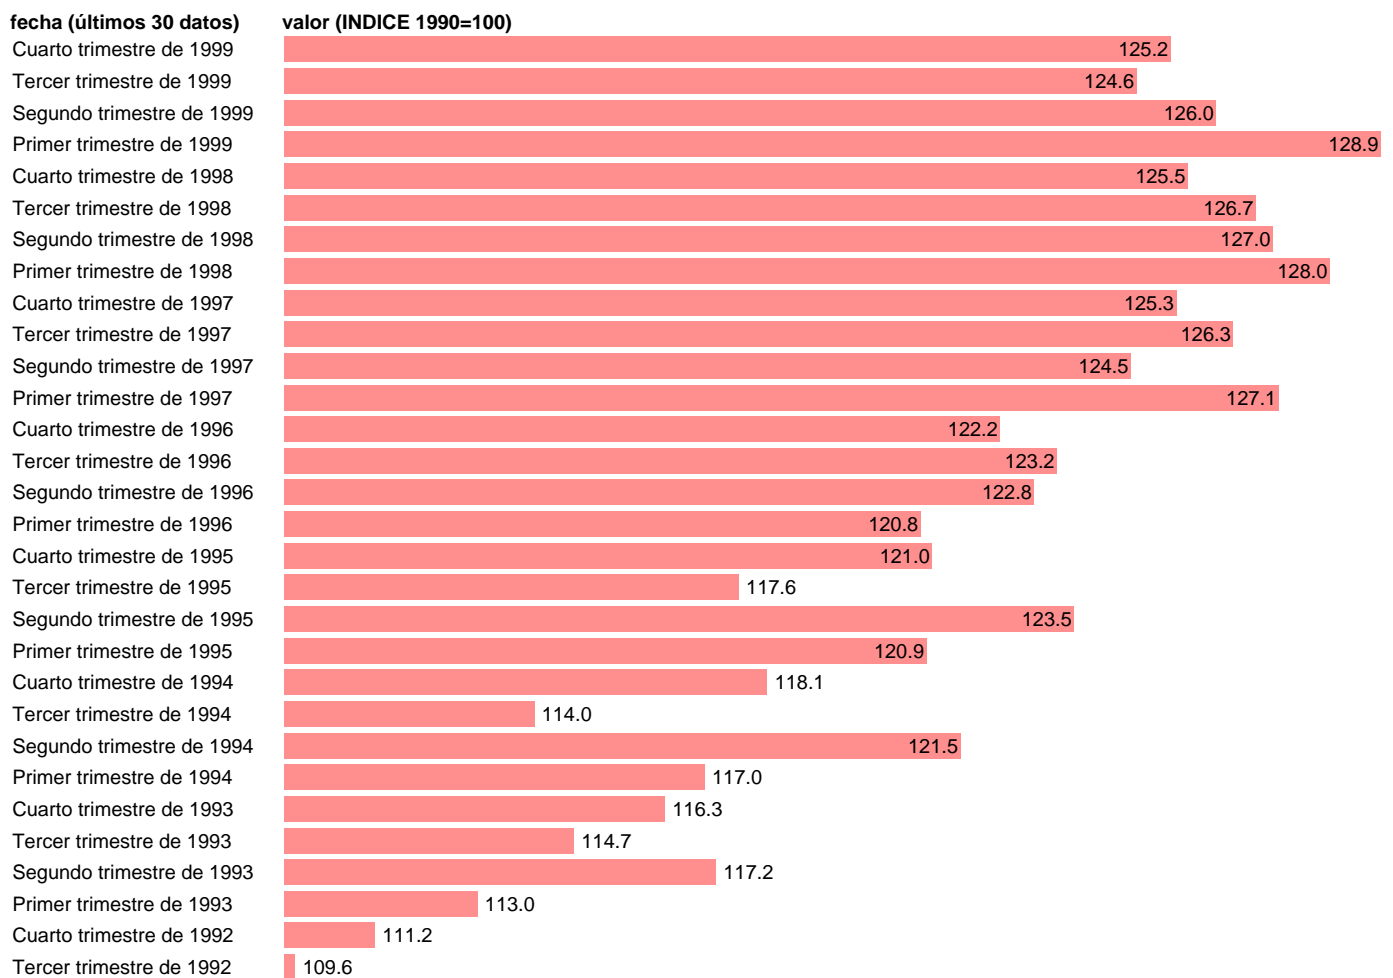

## GANANCIA HORA INDUSTRIA MANUFACTURERA JAPON

Estadística: [GANANCIA HORA INDUSTRIA MANUFACTURERA JAPON](#)

Enlace permanente (Permalink): <https://tematicas.org/M1/640021/>

Notas: **EL FMI HA DEJADO DE PUBLICAR ESTE DATO ACTUALIZA: SGAM (AREA DE ECONOMIA INTERNACIONAL)**

Fuente: **FONDO MONETARIO INTERNACIONAL.**

Frecuencia: **Trimestral.**

Unidades: **INDICE 1990=100.**

Datos disponibles desde **Primer trimestre de 1975** hasta **Cuarto trimestre de 1999.**

Valor más alto alcanzado en Primer trimestre de 1999: **128.9.**

Valor más bajo alcanzado en Segundo trimestre de 1975: **43.5.**

[Pulse aquí](#) para acceder a los datos completos actualizados y a la representación gráfica estadística.