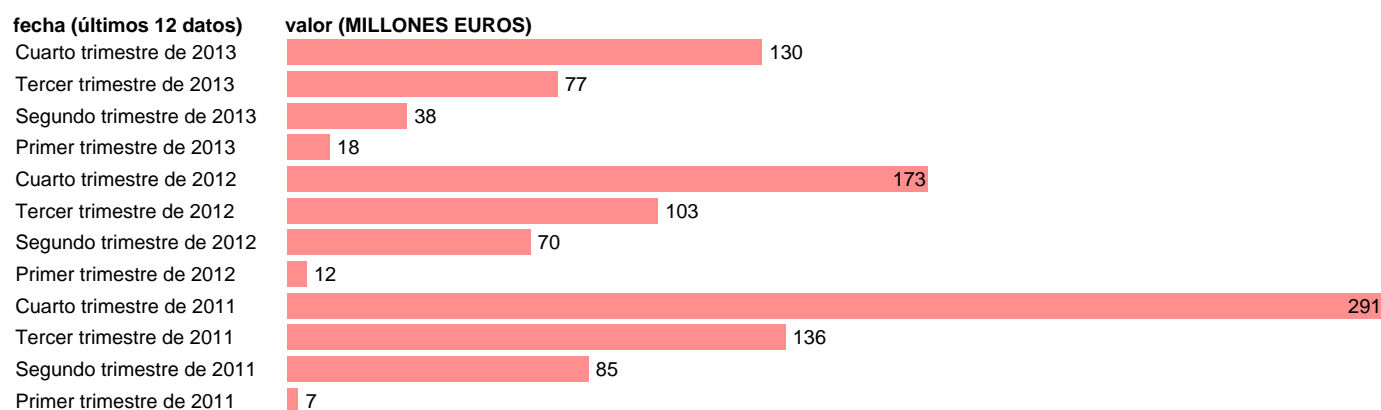

## GALICIA-REC.CAP.- TRANSFERENCIAS DE CAPITAL ENTRE AA.PP.

Estadística: [GALICIA-REC.CAP.- TRANSFERENCIAS DE CAPITAL ENTRE AA.PP.](#)

Enlace permanente (Permalink): <https://tematicas.org/M1/772t111291/>

Notas: **DATOS ACUMULADOS AL FINAL DEL PERIODO SEC 95. BASE 2008**

Fuente: **IGAE E INE.**  
Frecuencia: **Trimestral.**  
Unidades: **MILLONES EUROS.**

Datos disponibles desde **Primer trimestre de 2011** hasta **Cuarto trimestre de 2013**.  
Valor más alto alcanzado en Cuarto trimestre de 2011: **291**.  
Valor más bajo alcanzado en Primer trimestre de 2011: **7**.