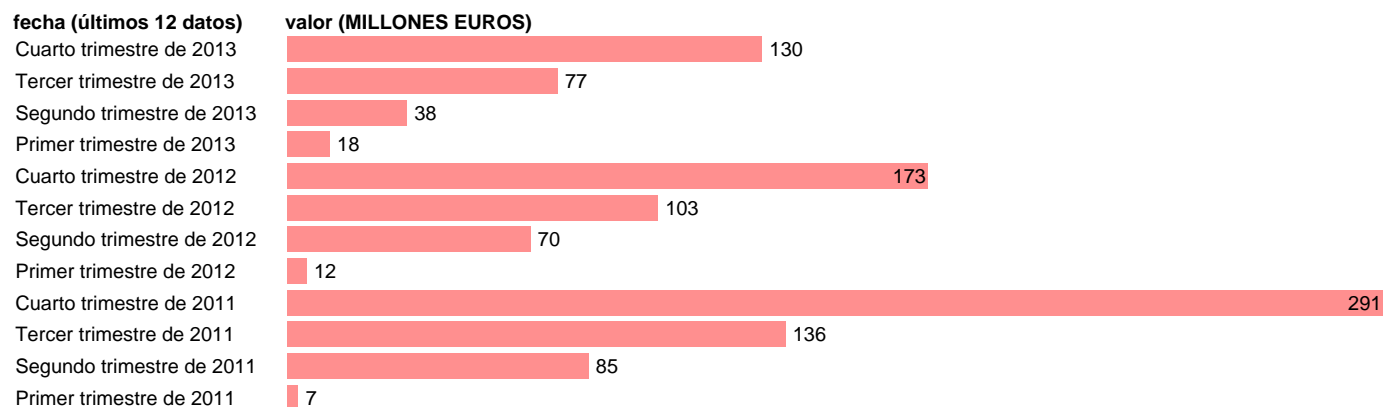

Notas: **DATOS ACUMULADOS AL FINAL DEL PERIODO SEC 95. BASE 2008**

Fuente: **IGAE.**

Frecuencia: **Trimestral.**

Unidades: **MILLONES EUROS.**

Datos disponibles desde **Primer trimestre de 2011** hasta **Cuarto trimestre de 2013.**

Valor más alto alcanzado en Cuarto trimestre de 2011: **291.**

Valor más bajo alcanzado en Primer trimestre de 2011: **7.**

[Pulse aquí](#) para acceder a los datos completos actualizados y a la representación gráfica estadística.