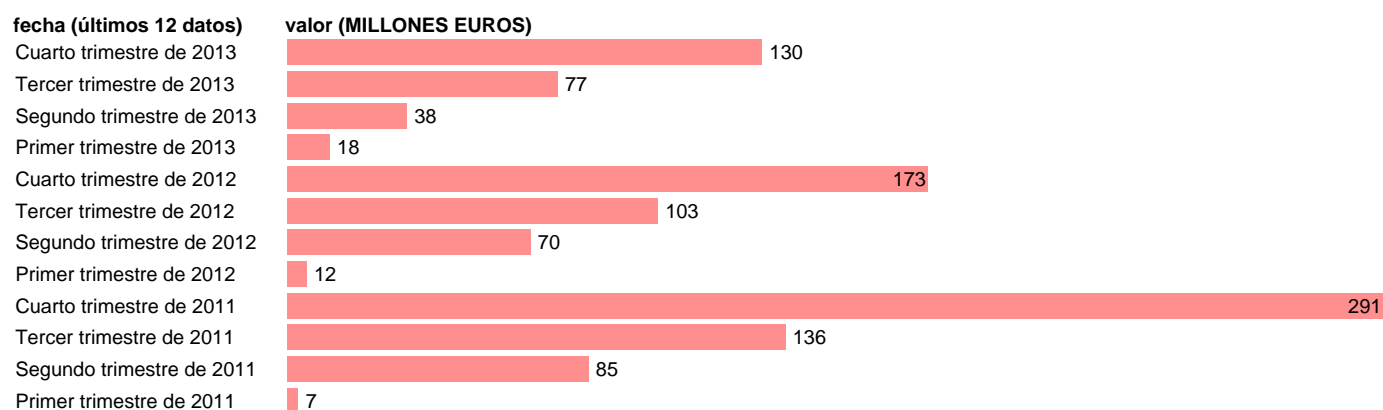

GALICIA-REC.CAP.- TRANSFERENCIAS DE CAPITAL ENTRE AA.PP.

Estadística: [GALICIA-REC.CAP.- TRANSFERENCIAS DE CAPITAL ENTRE AA.PP.](#)

Enlace permanente (Permalink): <https://tematicas.org/M1/76b2t111291/>

Notas: **DATOS ACUMULADOS AL FINAL DEL PERIODO SEC 95. BASE 2008**

Fuente: **IGAE E INE.**
Frecuencia: **Trimestral.**
Unidades: **MILLONES EUROS.**

Datos disponibles desde **Primer trimestre de 2011** hasta **Cuarto trimestre de 2013**.
Valor más alto alcanzado en Cuarto trimestre de 2011: **291**.
Valor más bajo alcanzado en Primer trimestre de 2011: **7**.