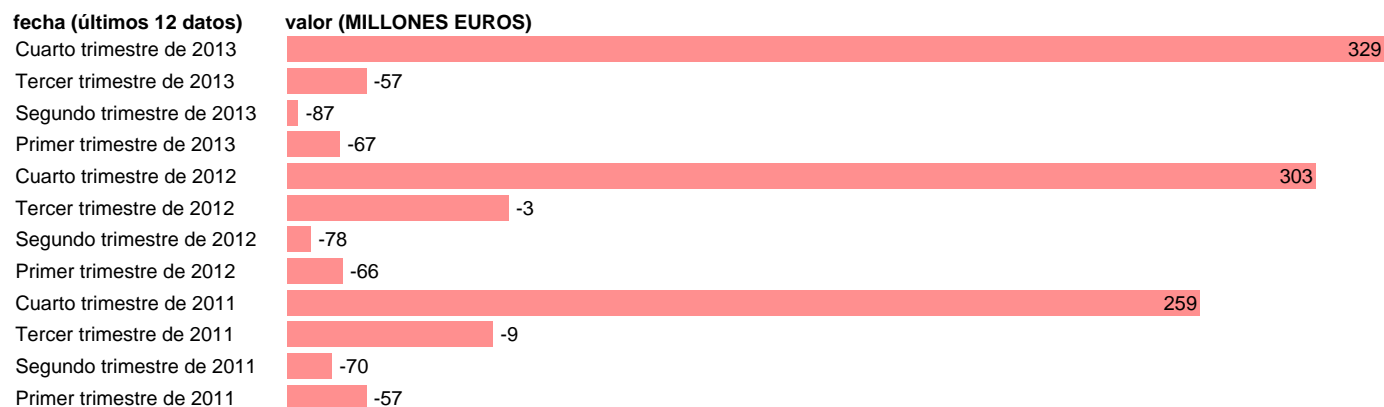

GALICIA-REC.CAP.- RESTO RECURSOS DE CAPITAL

Estadística: [GALICIA-REC.CAP.- RESTO RECURSOS DE CAPITAL](#)

Enlace permanente (Permalink): <https://tematicas.org/M1/772t111292/>

Notas: **DATOS ACUMULADOS AL FINAL DEL PERIODO SEC 95. BASE 2008**

Fuente: **IGAE E INE.**
Frecuencia: **Trimestral.**
Unidades: **MILLONES EUROS.**

Datos disponibles desde **Primer trimestre de 2011** hasta **Cuarto trimestre de 2013.**

Valor más alto alcanzado en Cuarto trimestre de 2013: **329.**

Valor más bajo alcanzado en Segundo trimestre de 2013: **-87.**

[Pulse aquí](#) para acceder a los datos completos actualizados y a la representación gráfica estadística.