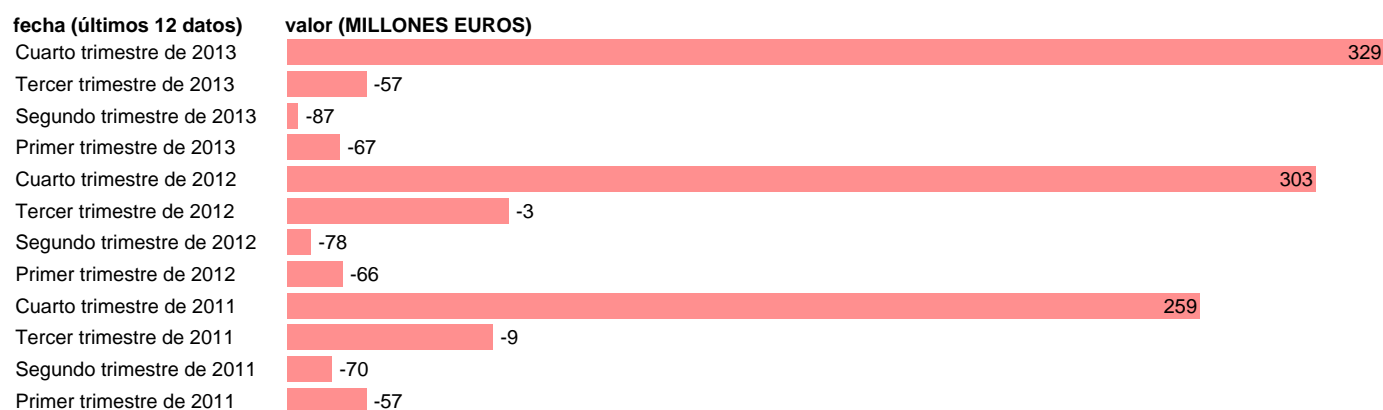

## GALICIA-REC.CAP.- RESTO RECURSOS DE CAPITAL

Estadística: [GALICIA-REC.CAP.- RESTO RECURSOS DE CAPITAL](#)

Enlace permanente (Permalink): <https://tematicas.org/M1/7h6b2t111292/>

Notas: **DATOS ACUMULADOS AL FINAL DEL PERIODO SEC 95. BASE 2008**

Fuente: **IGAE.**

Frecuencia: **Trimestral.**

Unidades: **MILLONES EUROS.**

Datos disponibles desde **Primer trimestre de 2011** hasta **Cuarto trimestre de 2013.**

Valor más alto alcanzado en Cuarto trimestre de 2013: **329.**

Valor más bajo alcanzado en Segundo trimestre de 2013: **-87.**

[Pulse aquí](#) para acceder a los datos completos actualizados y a la representación gráfica estadística.