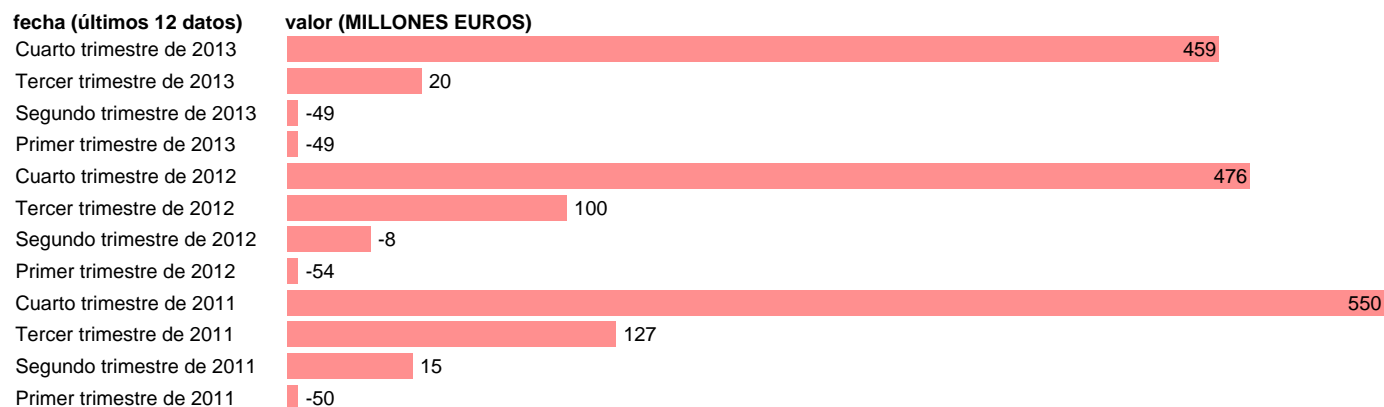

GALICIA-REC.CAP.- OTROS RECURSOS DE CAPITAL

Estadística: [GALICIA-REC.CAP.- OTROS RECURSOS DE CAPITAL](#)

Enlace permanente (Permalink): <https://tematicas.org/M1/772t111290/>

Notas: **DATOS ACUMULADOS AL FINAL DEL PERIODO SEC 95. BASE 2008 - CÓDIGO D.92+D.99**

Fuente: **IGAE E INE.**
Frecuencia: **Trimestral.**
Unidades: **MILLONES EUROS.**

Datos disponibles desde **Primer trimestre de 2011** hasta **Cuarto trimestre de 2013.**

Valor más alto alcanzado en Cuarto trimestre de 2011: **550.**

Valor más bajo alcanzado en Primer trimestre de 2012: **-54.**

[Pulse aquí](#) para acceder a los datos completos actualizados y a la representación gráfica estadística.