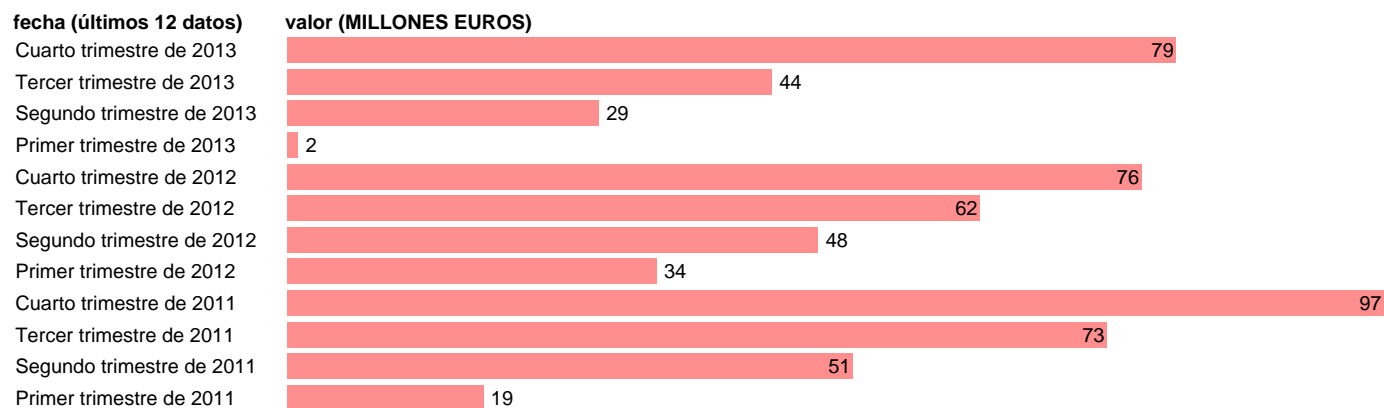

## GALICIA-EMP.CTES.- SUBVENCIONES

Estadística: [GALICIA-EMP.CTES.- SUBVENCIONES](#)

Enlace permanente (Permalink): <https://tematicas.org/M1/7h6b2t112140/>

Notas: **DATOS ACUMULADOS AL FINAL DEL PERIODO SEC 95. BASE 2008 - CÓDIGO D.3**

Fuente: **IGAE.**

Frecuencia: **Trimestral.**

Unidades: **MILLONES EUROS.**

Datos disponibles desde **Primer trimestre de 2011** hasta **Cuarto trimestre de 2013.**

Valor más alto alcanzado en Cuarto trimestre de 2011: **97.**

Valor más bajo alcanzado en Primer trimestre de 2013: **2.**

[Pulse aquí](#) para acceder a los datos completos actualizados y a la representación gráfica estadística.