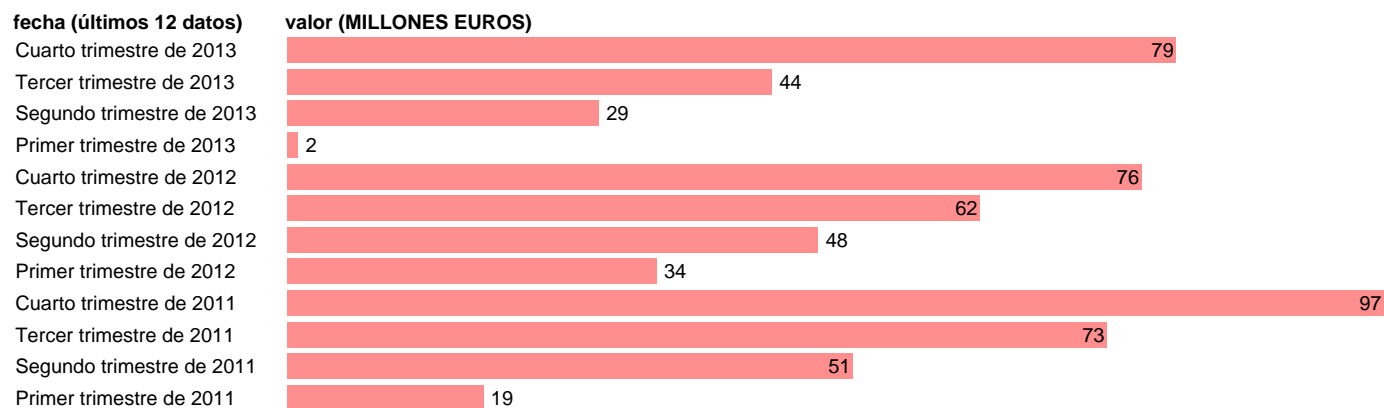

## GALICIA-EMP.CTES.- SUBVENCIONES

Estadística: [GALICIA-EMP.CTES.- SUBVENCIONES](#)

Enlace permanente (Permalink): <https://tematicas.org/M1/76b2t112140/>

Notas: **DATOS ACUMULADOS AL FINAL DEL PERIODO SEC 95. BASE 2008 - CÓDIGO D.3**

Fuente: **IGAE E INE.**

Frecuencia: **Trimestral.**

Unidades: **MILLONES EUROS.**

Datos disponibles desde **Primer trimestre de 2011** hasta **Cuarto trimestre de 2013.**

Valor más alto alcanzado en Cuarto trimestre de 2011: **97.**

Valor más bajo alcanzado en Primer trimestre de 2013: **2.**

[Pulse aquí](#) para acceder a los datos completos actualizados y a la representación gráfica estadística.