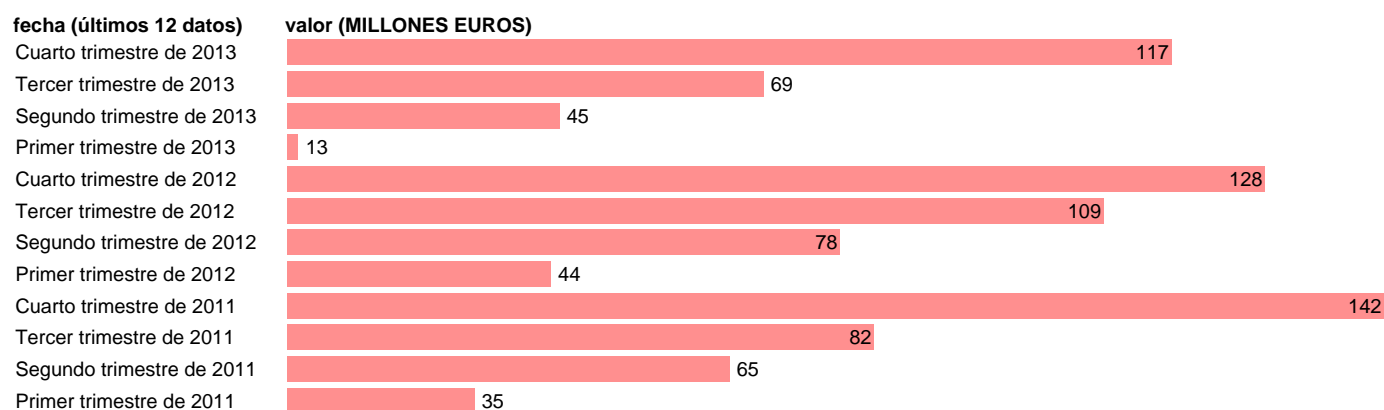

## GALICIA-EMP.CTES.- RESTO EMPLEOS CORRIENTES

Estadística: [GALICIA-EMP.CTES.- RESTO EMPLEOS CORRIENTES](#)

Enlace permanente (Permalink): <https://tematicas.org/M1/772t112192/>

Notas: **DATOS ACUMULADOS AL FINAL DEL PERIODO SEC 95. BASE 2008**

Fuente: **IGAE E INE.**  
Frecuencia: **Trimestral.**  
Unidades: **MILLONES EUROS.**

Datos disponibles desde **Primer trimestre de 2011** hasta **Cuarto trimestre de 2013**.  
Valor más alto alcanzado en Cuarto trimestre de 2011: **142**.  
Valor más bajo alcanzado en Primer trimestre de 2013: **13**.