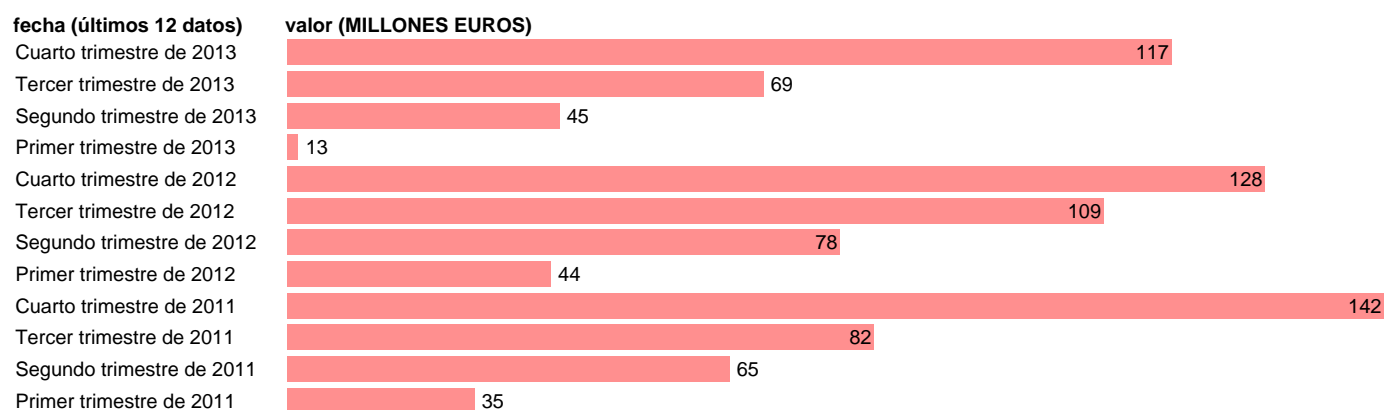

GALICIA-EMP.CTES.- RESTO EMPLEOS CORRIENTES

Estadística: [GALICIA-EMP.CTES.- RESTO EMPLEOS CORRIENTES](#)

Enlace permanente (Permalink): <https://tematicas.org/M1/7h6b2t112192/>

Notas: **DATOS ACUMULADOS AL FINAL DEL PERIODO SEC 95. BASE 2008**

Fuente: **IGAE.**

Frecuencia: **Trimestral.**

Unidades: **MILLONES EUROS.**

Datos disponibles desde **Primer trimestre de 2011** hasta **Cuarto trimestre de 2013.**

Valor más alto alcanzado en Cuarto trimestre de 2011: **142.**

Valor más bajo alcanzado en Primer trimestre de 2013: **13.**

[Pulse aquí](#) para acceder a los datos completos actualizados y a la representación gráfica estadística.