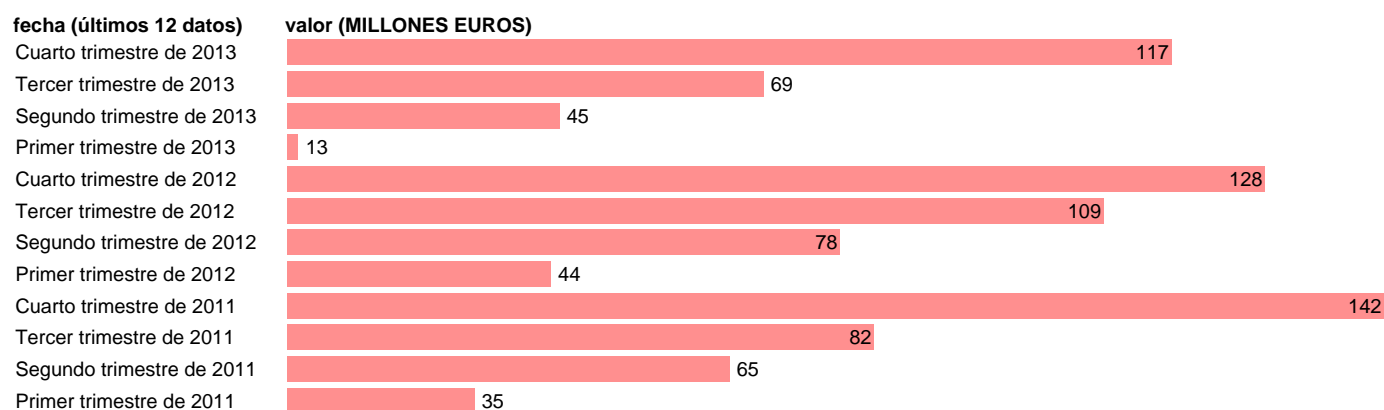

GALICIA-EMP.CTES.- RESTO EMPLEOS CORRIENTES

Estadística: [GALICIA-EMP.CTES.- RESTO EMPLEOS CORRIENTES](#)

Enlace permanente (Permalink): <https://tematicas.org/M1/76b2t112192/>

Notas: **DATOS ACUMULADOS AL FINAL DEL PERIODO SEC 95. BASE 2008**

Fuente: **IGAE E INE.**
Frecuencia: **Trimestral.**
Unidades: **MILLONES EUROS.**

Datos disponibles desde **Primer trimestre de 2011** hasta **Cuarto trimestre de 2013.**
Valor más alto alcanzado en Cuarto trimestre de 2011: **142.**
Valor más bajo alcanzado en Primer trimestre de 2013: **13.**