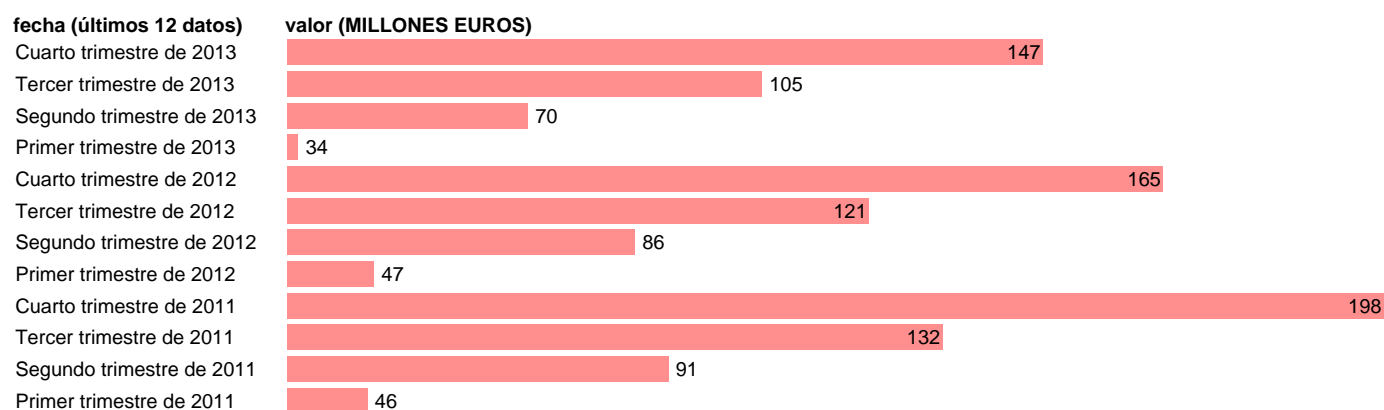

## GALICIA-EMP.CTES.- PREST. SOCIALES DISTINTAS DE TRANSF. SOCIALES EN ESPECIE

Estadística: [GALICIA-EMP.CTES.- PREST. SOCIALES DISTINTAS DE TRANSF. SOCIALES EN ESPECIE](#)

Enlace permanente (Permalink): <https://tematicas.org/M1/772t112160/>

Notas: **DATOS ACUMULADOS AL FINAL DEL PERIODO SEC 95. BASE 2008 - CÓDIGO D.62**

Fuente: **IGAE E INE.**  
Frecuencia: **Trimestral.**  
Unidades: **MILLONES EUROS.**

Datos disponibles desde **Primer trimestre de 2011** hasta **Cuarto trimestre de 2013.**

Valor más alto alcanzado en Cuarto trimestre de 2011: **198.**

Valor más bajo alcanzado en Primer trimestre de 2013: **34.**

[Pulse aquí](#) para acceder a los datos completos actualizados y a la representación gráfica estadística.