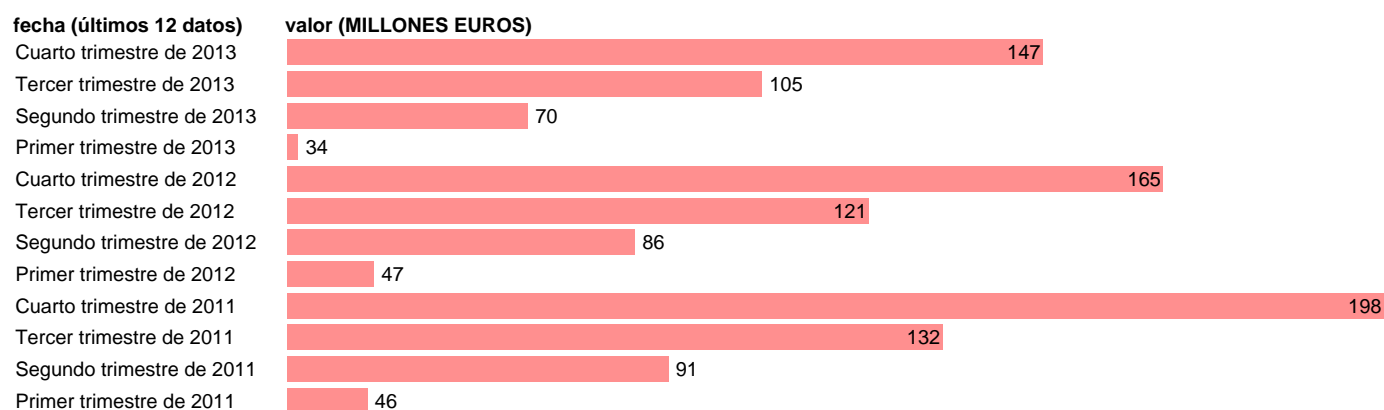

Notas: **DATOS ACUMULADOS AL FINAL DEL PERIODO SEC 95. BASE 2008 - CÓDIGO D.62**

Fuente: **IGAE.**

Frecuencia: **Trimestral.**

Unidades: **MILLONES EUROS.**

Datos disponibles desde **Primer trimestre de 2011** hasta **Cuarto trimestre de 2013.**

Valor más alto alcanzado en Cuarto trimestre de 2011: **198.**

Valor más bajo alcanzado en Primer trimestre de 2013: **34.**

[Pulse aquí](#) para acceder a los datos completos actualizados y a la representación gráfica estadística.