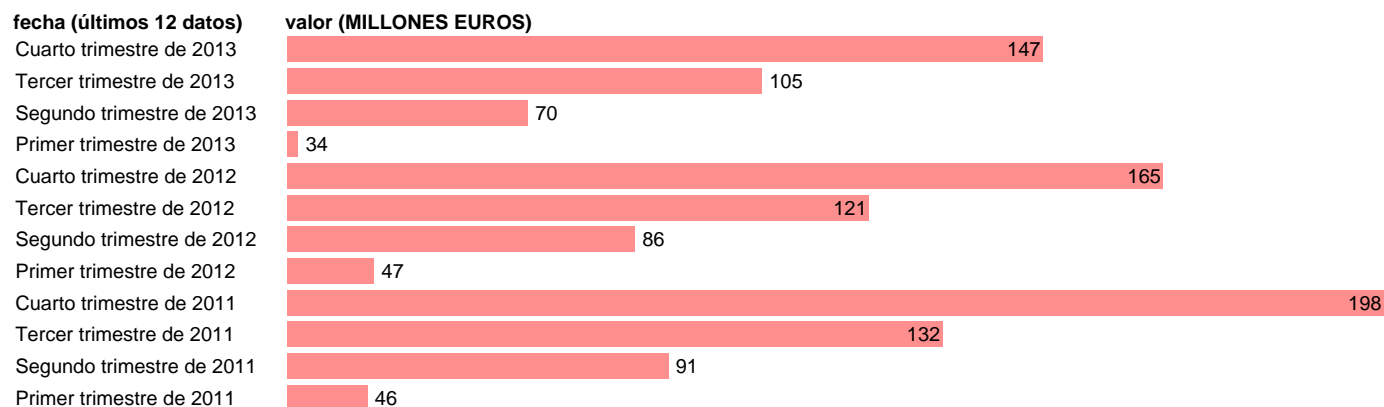

GALICIA-EMP.CTES.- PREST. SOCIALES DISTINTAS DE TRANSF. SOCIALES EN ESPECIE

Estadística: [GALICIA-EMP.CTES.- PREST. SOCIALES DISTINTAS DE TRANSF. SOCIALES EN ESPECIE](#)

Enlace permanente (Permalink): <https://tematicas.org/M1/76b2t112160/>

Notas: **DATOS ACUMULADOS AL FINAL DEL PERIODO SEC 95. BASE 2008 - CÓDIGO D.62**

Fuente: **IGAE E INE.**
Frecuencia: **Trimestral.**
Unidades: **MILLONES EUROS.**

Datos disponibles desde **Primer trimestre de 2011** hasta **Cuarto trimestre de 2013.**

Valor más alto alcanzado en Cuarto trimestre de 2011: **198.**

Valor más bajo alcanzado en Primer trimestre de 2013: **34.**

[Pulse aquí](#) para acceder a los datos completos actualizados y a la representación gráfica estadística.