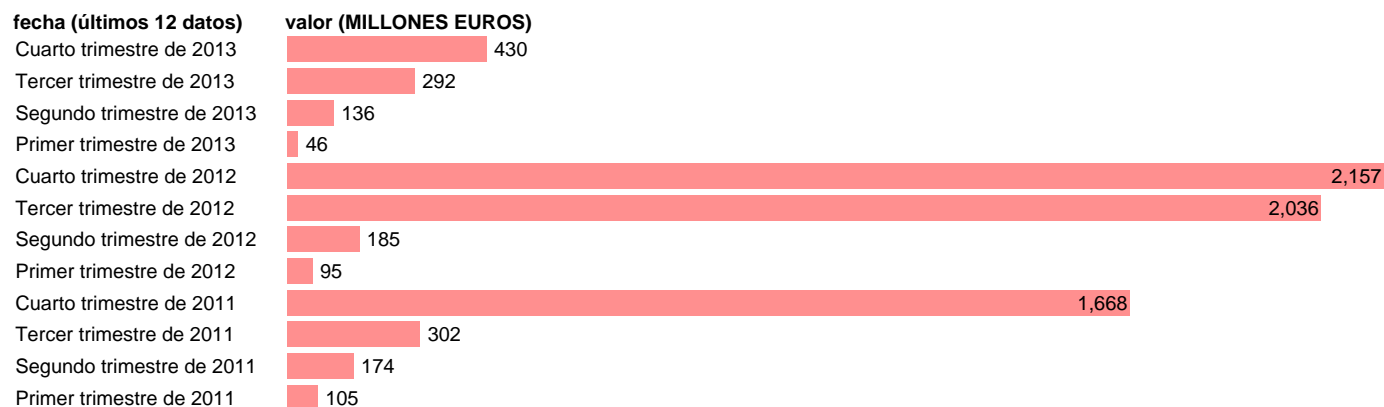

## GALICIA-EMP.CTES.- OTROS EMPLEOS CORRIENTES

Estadística: [GALICIA-EMP.CTES.- OTROS EMPLEOS CORRIENTES](#)

Enlace permanente (Permalink): <https://tematicas.org/M1/772t112190/>

Notas: **DATOS ACUMULADOS AL FINAL DEL PERIODO SEC 95. BASE 2008 - CÓDIGO D.29+(D.4-D.41)+D.7**

Fuente: **IGAE E INE.**  
Frecuencia: **Trimestral.**  
Unidades: **MILLONES EUROS.**

Datos disponibles desde **Primer trimestre de 2011** hasta **Cuarto trimestre de 2013**.  
Valor más alto alcanzado en Cuarto trimestre de 2012: **2157**.  
Valor más bajo alcanzado en Primer trimestre de 2013: **46**.