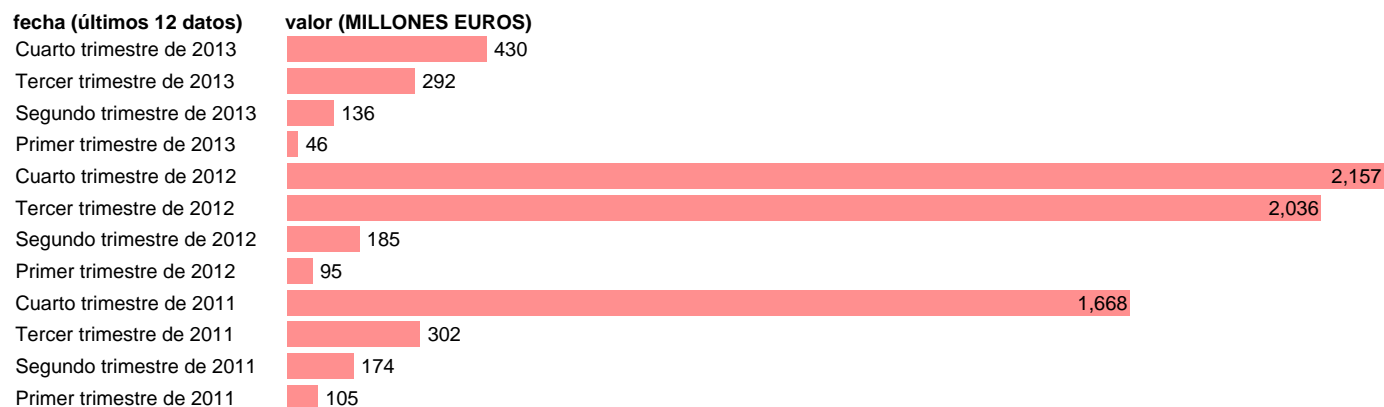

GALICIA-EMP.CTES.- OTROS EMPLEOS CORRIENTES

Estadística: [GALICIA-EMP.CTES.- OTROS EMPLEOS CORRIENTES](#)

Enlace permanente (Permalink): <https://tematicas.org/M1/7h6b2t112190/>

Notas: **DATOS ACUMULADOS AL FINAL DEL PERIODO SEC 95. BASE 2008 - CÓDIGO D.29+(D.4-D.41)+D.7**

Fuente: **IGAE.**

Frecuencia: **Trimestral.**

Unidades: **MILLONES EUROS.**

Datos disponibles desde **Primer trimestre de 2011** hasta **Cuarto trimestre de 2013.**

Valor más alto alcanzado en Cuarto trimestre de 2012: **2157.**

Valor más bajo alcanzado en Primer trimestre de 2013: **46.**

[Pulse aquí](#) para acceder a los datos completos actualizados y a la representación gráfica estadística.