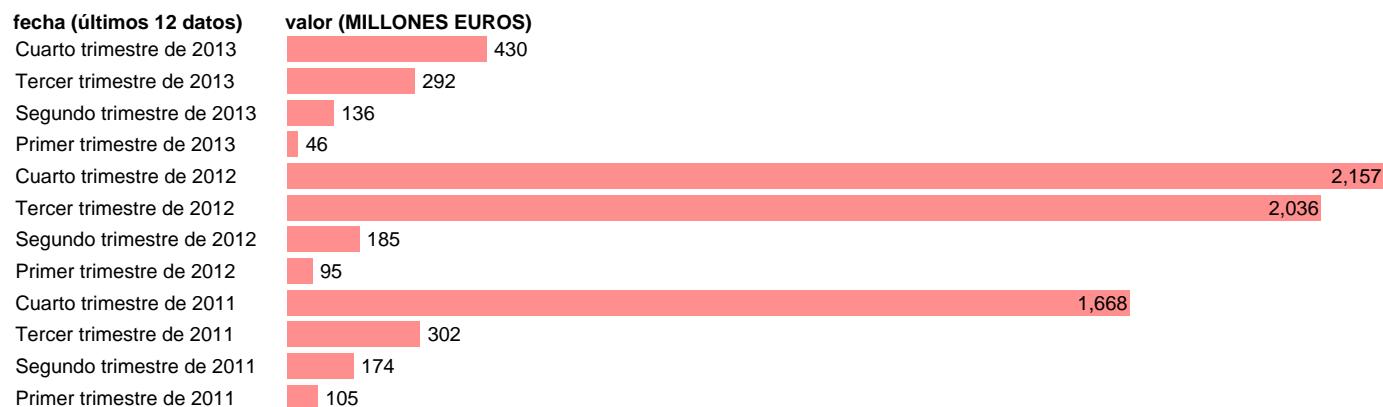

GALICIA-EMP.CTES.- OTROS EMPLEOS CORRIENTES

Estadística: [GALICIA-EMP.CTES.- OTROS EMPLEOS CORRIENTES](#)

Enlace permanente (Permalink): <https://tematicas.org/M1/76b2t112190/>

Notas: **DATOS ACUMULADOS AL FINAL DEL PERIODO SEC 95. BASE 2008 - CÓDIGO D.29+(D.4-D.41)+D.7**

Fuente: **IGAE E INE.**
Frecuencia: **Trimestral.**
Unidades: **MILLONES EUROS.**

Datos disponibles desde **Primer trimestre de 2011** hasta **Cuarto trimestre de 2013**.
Valor más alto alcanzado en Cuarto trimestre de 2012: **2157**.
Valor más bajo alcanzado en Primer trimestre de 2013: **46**.