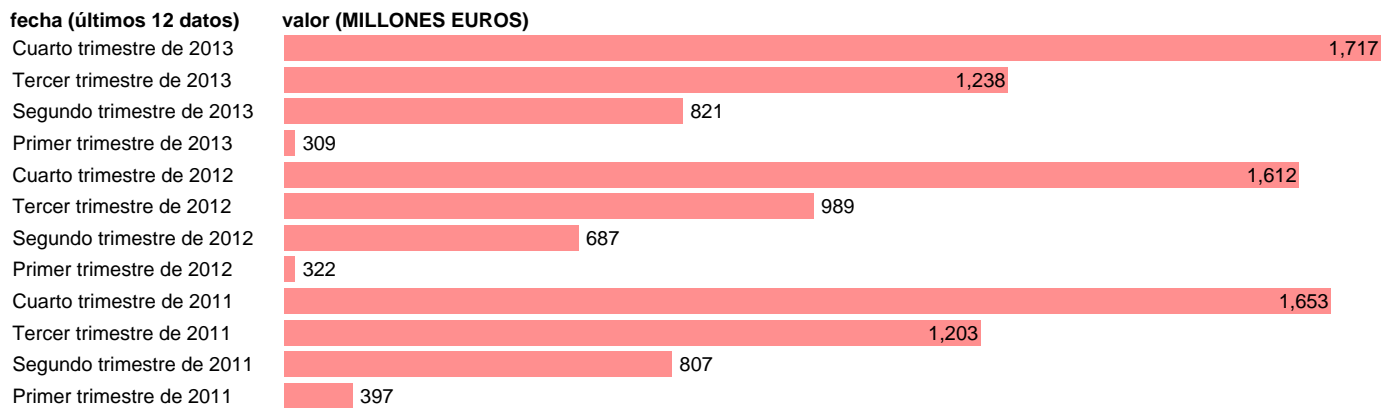

GALICIA-EMP.CTES.- CONSUMOS INTERMEDIOS

Estadística: [GALICIA-EMP.CTES.- CONSUMOS INTERMEDIOS](#)

Enlace permanente (Permalink): <https://tematicas.org/M1/76b2t112120/>

Notas: **DATOS ACUMULADOS AL FINAL DEL PERIODO SEC 95. BASE 2008 - CÓDIGO P.2**

Fuente: **IGAE E INE.**
Frecuencia: **Trimestral.**
Unidades: **MILLONES EUROS.**

Datos disponibles desde **Primer trimestre de 2011** hasta **Cuarto trimestre de 2013.**

Valor más alto alcanzado en Cuarto trimestre de 2013: **1717.**

Valor más bajo alcanzado en Primer trimestre de 2013: **309.**

[Pulse aquí](#) para acceder a los datos completos actualizados y a la representación gráfica estadística.