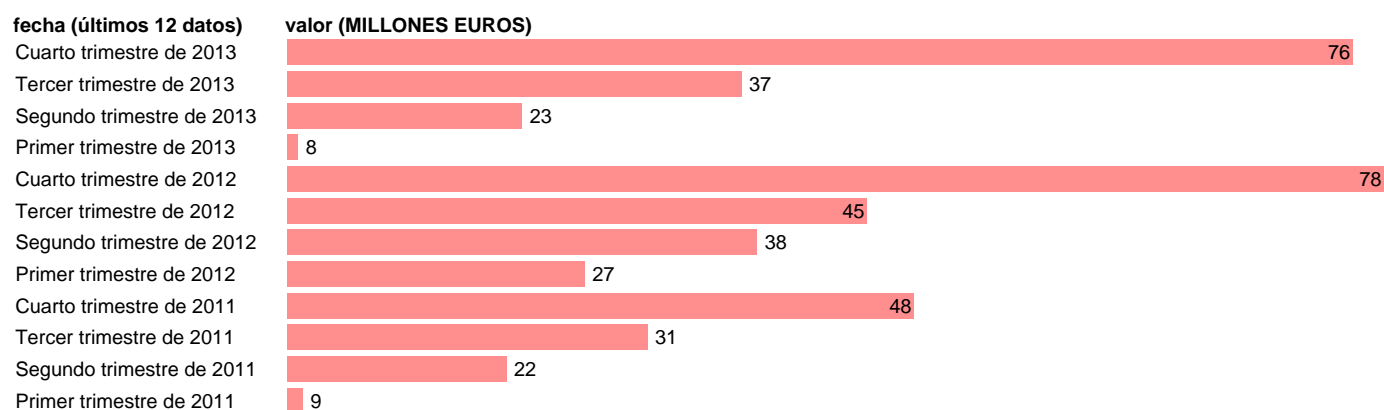

Notas: **DATOS ACUMULADOS AL FINAL DEL PERIODO SEC 95. BASE 2008**

Fuente: **IGAE.**

Frecuencia: **Trimestral.**

Unidades: **MILLONES EUROS.**

Datos disponibles desde **Primer trimestre de 2011** hasta **Cuarto trimestre de 2013.**

Valor más alto alcanzado en Cuarto trimestre de 2012: **78.**

Valor más bajo alcanzado en Primer trimestre de 2013: **8.**

[Pulse aquí](#) para acceder a los datos completos actualizados y a la representación gráfica estadística.