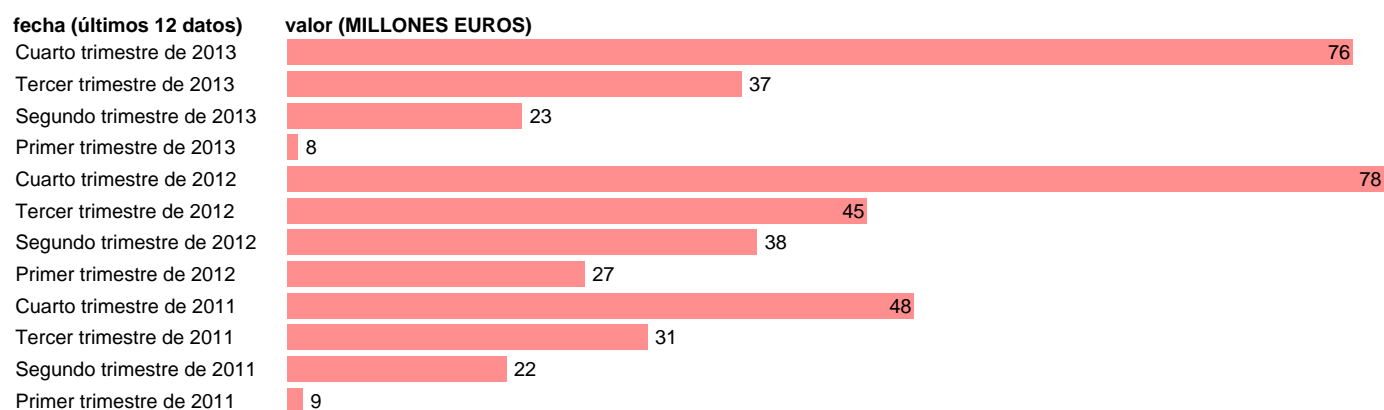

## GALICIA-EMP.CAP.- TRANSFERENCIAS DE CAPITAL ENTRE AA.PP.

Estadística: [GALICIA-EMP.CAP.- TRANSFERENCIAS DE CAPITAL ENTRE AA.PP.](#)

Enlace permanente (Permalink): <https://tematicas.org/M1/76b2t112231/>

Notas: **DATOS ACUMULADOS AL FINAL DEL PERIODO SEC 95. BASE 2008**

Fuente: **IGAE E INE.**  
Frecuencia: **Trimestral.**  
Unidades: **MILLONES EUROS.**

Datos disponibles desde **Primer trimestre de 2011** hasta **Cuarto trimestre de 2013**.  
Valor más alto alcanzado en Cuarto trimestre de 2012: **78**.  
Valor más bajo alcanzado en Primer trimestre de 2013: **8**.