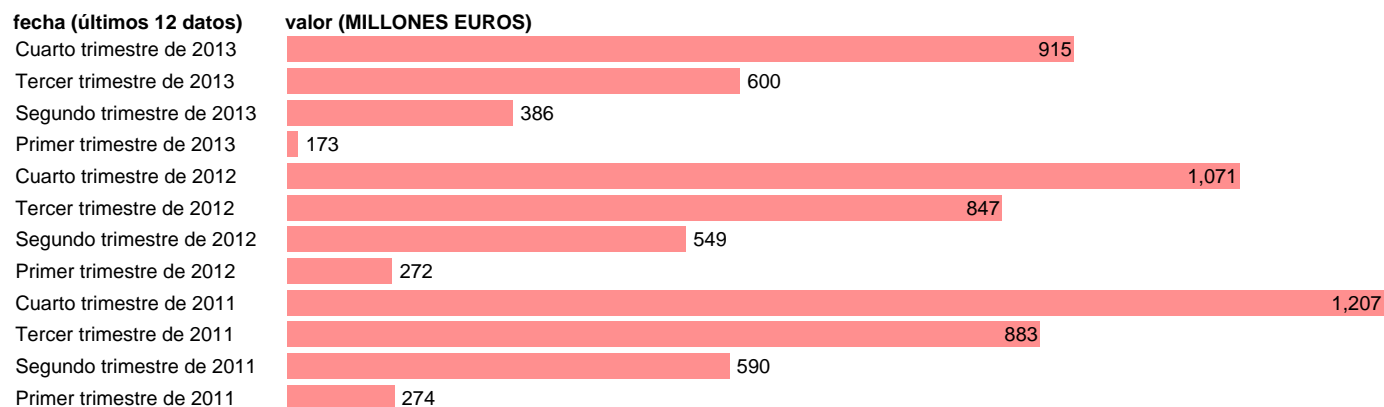

## GALICIA-EMP.CAP.- TOTAL EMPLEOS DE CAPITAL

Estadística: [GALICIA-EMP.CAP.- TOTAL EMPLEOS DE CAPITAL](#)

Enlace permanente (Permalink): <https://tematicas.org/M1/7h6b2t112200/>

Notas: **DATOS ACUMULADOS AL FINAL DEL PERIODO SEC 95. BASE 2008 - CÓDIGO P.5+K.2+D.92+D.99**

Fuente: **IGAE.**

Frecuencia: **Trimestral.**

Unidades: **MILLONES EUROS.**

Datos disponibles desde **Primer trimestre de 2011** hasta **Cuarto trimestre de 2013.**

Valor más alto alcanzado en Cuarto trimestre de 2011: **1207.**

Valor más bajo alcanzado en Primer trimestre de 2013: **173.**

[Pulse aquí](#) para acceder a los datos completos actualizados y a la representación gráfica estadística.