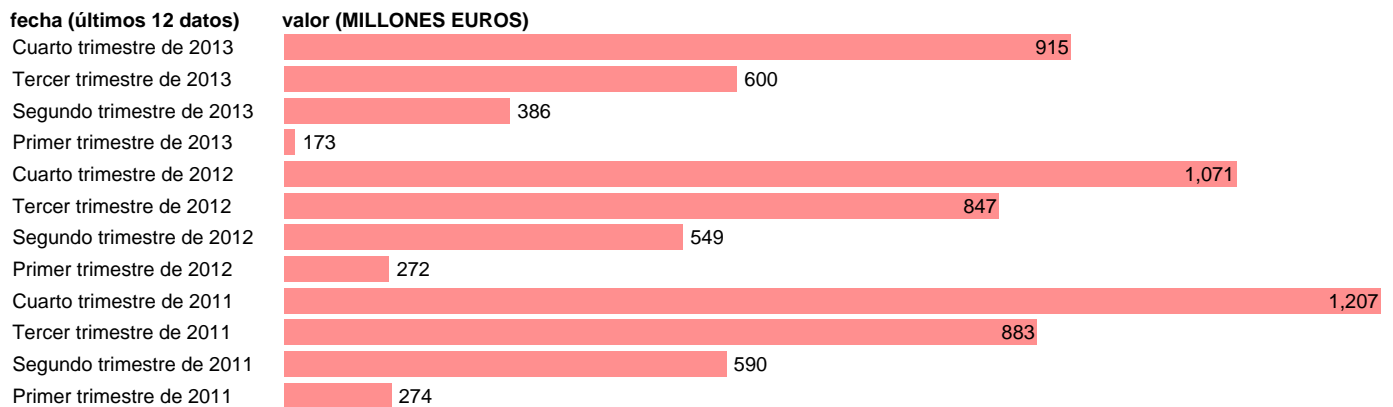

## GALICIA-EMP.CAP.- TOTAL EMPLEOS DE CAPITAL

Estadística: [GALICIA-EMP.CAP.- TOTAL EMPLEOS DE CAPITAL](#)

Enlace permanente (Permalink): <https://tematicas.org/M1/76b2t112200/>

Notas: **DATOS ACUMULADOS AL FINAL DEL PERIODO SEC 95. BASE 2008 - CÓDIGO P.5+K.2+D.92+D.99**

Fuente: **IGAE E INE.**  
Frecuencia: **Trimestral.**  
Unidades: **MILLONES EUROS.**

Datos disponibles desde **Primer trimestre de 2011** hasta **Cuarto trimestre de 2013.**

Valor más alto alcanzado en Cuarto trimestre de 2011: **1207.**

Valor más bajo alcanzado en Primer trimestre de 2013: **173.**

[Pulse aquí](#) para acceder a los datos completos actualizados y a la representación gráfica estadística.