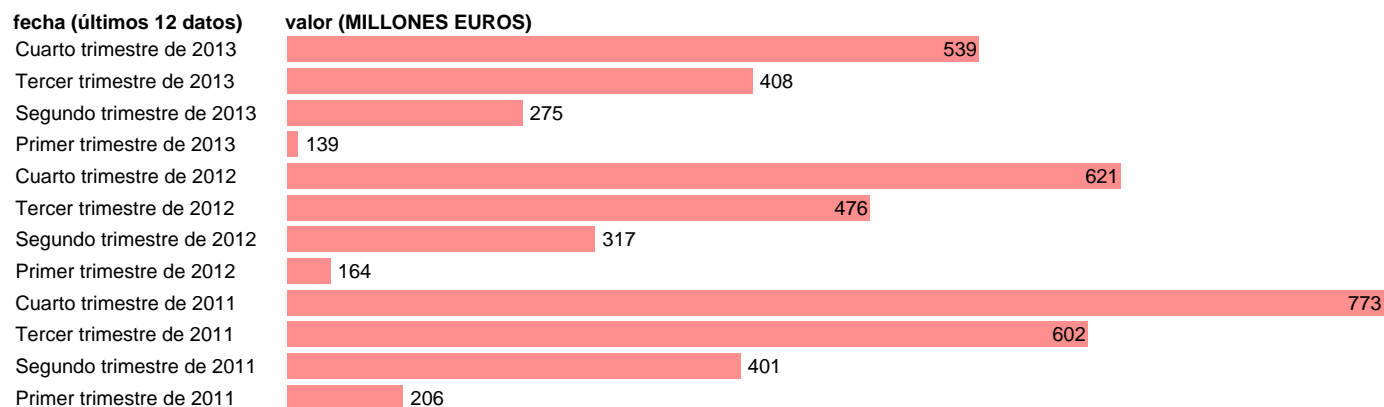

GALICIA-EMP.CAP.- FORMACION BRUTA DE CAPITAL

Estadística: [GALICIA-EMP.CAP.- FORMACION BRUTA DE CAPITAL](#)

Enlace permanente (Permalink): <https://tematicas.org/M1/772t112210/>

Notas: **DATOS ACUMULADOS AL FINAL DEL PERIODO SEC 95. BASE 2008 - CÓDIGO P.5**

Fuente: **IGAE E INE.**
Frecuencia: **Trimestral.**
Unidades: **MILLONES EUROS.**

Datos disponibles desde **Primer trimestre de 2011** hasta **Cuarto trimestre de 2013**.
Valor más alto alcanzado en Cuarto trimestre de 2011: **773**.
Valor más bajo alcanzado en Primer trimestre de 2013: **139**.